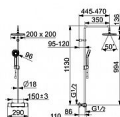

HANSA MICRA 44350230 sprchová baterie s dešťovou sprchou

» Koupelny a WC » Sprchy, sprchový program » Sprchy » Sprchové soupravy + sety » HANSAMICRA

Kód produktu	40133
EAN	4057304015960

Vlastnosti

Připojení Etážky, Vnější závit, Krycí deska(y), Tlumiče
Přepínač Otočný přepínač, Přepínač integrovaný do ovládače průtoku
Páka/rukojeť Rukojeť regulátoru teploty, Rukojeť regulátoru průtoku
Mechanické díly Uzavírací vršek s keramickými destičkami, Termostatická kartuše pro ovládání teploty, Zpětný ventil (-y), Filtr(y) na nečistoty
POČET PROUDŮ 3 proudy
Díly sprch Ruční sprcha, Sprchová tyč, Hlavová sprcha, Sprchová tyč s nastavitelnou roztečí úchytů, Sprchová hadice (1750 mm), Eco funkce pro omezení průtoku vody, Variabilní montážní body, Otočné připojení kulového kloubu, Technologie proti usazeninám (snadno se čistí)
Rozstřikovač sprchy Normální - Rovnoměrný a jemný proud vody, Osvěžující - Silný proud vody, aktivuje a osvěžuje tělo, Relaxační - Jemný proud vody, příjemný pro celé tělo
Speciální vlastnosti Flexibilní délka / Lze zkrátit
Barva Chrom
Teplota Bezpečnostní pojistka proti opaření při 38 °C, THERMO COOL - vyšší bezpečnost díky minimálnímu zahřívání těla armatury

Vlastnosti průtoku

Průtok při 3 barech 18 / 15.6 l/min

Parametry hlavním skladě:	skladem
Výrobce	Hansa

Soubory ke stažení

[Nový zástupce.lnk (779.02kB)](#)