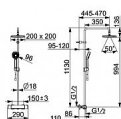

HANSA MICRA 44350230 sprchová baterie s dešťovou sprchou

» Koupelny a WC » Sprchy, sprchový program » Sprchy » Sprchové soupravy + sety » HANSAMICRA

Kód produktu	40133
EAN	4057304015960

Vlastnosti Připojení Etážky, Vnější závit, Krycí deska(y), Tlumiče Přepínač Otočný přepínač, Přepínač integrovaný do ovládače průtoku Páka/rukojeť Rukojeť regulátoru teploty, Rukojeť regulátoru průtoku Mechanické díly Uzavírací vršek s keramickými destičkami, Termostatická kartuše pro ovládání teploty, Zpětný ventil (-y), Filtr(y) na nečistoty POČET PROUDŮ 3 proudy Díly sprch Ruční sprcha, Sprchová tyč, Hlavová sprcha, Sprchová tyč s nastavitelnou roztečí úchyt