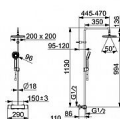

HANSA MICRA 44350230 sprchová baterie s dešťovou sprchou

» Koupelny a WC » Sprchy, sprchový program » Sprchy » Sprchové soupravy + sety » HANSAMICRA

Kód produktu	40133
EAN	4057304015960

Vlastnosti Připojení Etážky, Vnější závit, Krycí deska(y), Tlumiče Přepínač Otočný přepínač, Přepínač integrovaný do ovládače průtoku Páka/rukojeť Rukojeť regulátoru teploty, Rukojeť regulátoru průtoku Mechanické díly Uzavírací vršek s keramickými destičkami, Termostatická kartuše pro ovládání teploty, Zpětný ventil (-y), Filtr(y) na nečistoty POČET PROUDŮ 3 proudy Díly sprch Ruční sprcha, Sprchová tyč, Hlavová sprcha, Sprchová tyč s nastavitelnou roztečí úchyt