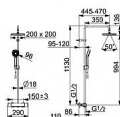

HANSA MICRA 44350230 sprchová baterie s dešťovou sprchou

» Koupelny a WC » Sprchy, sprchový program » Sprchy » Sprchové soupravy + sety » HANSAMICRA

Kód produktu	40133
EAN	4057304015960

Vlastnosti

Připojení Etážky, Vnější závit, Krycí deska(y), Tlumiče
Přepínač Otočný přepínač, Přepínač integrovaný do ovládače průtoku
Páka/rukojeť Rukojeť regulátoru teploty, Rukojeť regulátoru průtoku
Mechanické díly Uzavírací vršek s keramickými destičkami, Termostatická kartuše pro ovládání teploty, Zpětný ventil (-y), Filtr(y) na nečistoty
POČET PROUDŮ 3 proudy
Díly sprch Ruční sprcha, Sprchová tyč, Hlavová sprcha, Sprchová tyč s nastavitelnou roztečí úchytů, Sprchová hadice (1750 mm), Eco funkce pro omezení průtoku vody, Variabilní montážní body, Otočné připojení kulového kloubu, Technologie proti usazeninám (snadno se čistí)
Rozstřikovač sprchy Normální - Rovnoměrný a jemný proud vody, Osvěžující - Silný proud vody, aktivuje a osvěžuje tělo, Relaxační - Jemný proud vody, příjemný pro celé tělo
Speciální vlastnosti Flexibilní délka / Lze zkrátit
Barva Chrom
Teplota Bezpečnostní pojistka proti opaření při 38 °C, THERMO COOL - vyšší bezpečnost díky minimálnímu zahřívání těla armatury

Vlastnosti průtoku

Průtok při 3 barech 18 / 15.6 l/min

Parametry hlavním skladě:	skladem
Výrobce	Hansa

Soubory ke stažení

[Nový zástupce.lnk \(779.02kB\)](#)