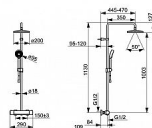

HANSA MICRA 4435013033 sprchová baterie s dešťovou sprchou, black matt

» Koupelny a WC » Sprchy, sprchový program » Sprchy » Sprchové soupravy + sety » HANSAMICRA

Kód produktu	38410
EAN	4057304015861

Vlastnosti

Připojení Etážky, Vnější závit, Krycí deska(y), Tlumiče
Přepínač Otočný přepínač, Přepínač integrovaný do ovládače průtoku

Páka/rukojeť Rukojeť regulátoru teploty, Rukojeť regulátoru průtoku

Mechanické díly Uzavírací vršek s keramickými destičkami, Termostatická kartuše pro ovládání teploty, Zpětný ventil (-y), Filtr(y) na nečistoty

POČET PROUDŮ 3 proudy

Díly sprch Ruční sprcha, Sprchová tyč, Hlavová sprcha, Sprchová tyč s nastavitelnou roztečí úchytů, Sprchová hadice (1750 mm), Variabilní montážní body, Otočné připojení kulového kloubu, Technologie proti usazeninám (snadno se čistí)

Rozstříkovač sprchy Normální - Rovnoměrný a jemný proud vody, Osvěžující - Silný proud vody, aktivuje a osvěžuje tělo, Relaxační - Jemný proud vody, příjemný pro celé tělo
Speciální vlastnosti Flexibilní délka / Lze zkrátit

Barva Černá matná

Teplota Bezpečnostní pojistka proti opaření při 38 °C, THERMO COOL - vyšší bezpečnost díky minimálnímu zahřívání těla armatury

Vlastnosti průtoku

Průtok při 3 barech 15 / 15.6 l/min

Technické vlastnosti

Zabezpečení proti zpětnému toku (ČSN EN 1717) EB

Velikost přípojky G1/2

Velikost DN (jmenovitý rozměr) DN 15

Zdroj teplé vody max. +65°C

Instalační šířka CC150± 15 mm

Materiál Mosaz

Projekce 445 - 470 mm

Pracovní tlak 1 - 10 bar

Dostupnost na hlavním skladě:

skladem