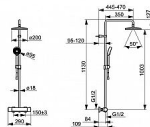

HANSA MICRA 4435013033 sprchová baterie s dešťovou sprchou, black matt

» Koupelny a WC » Sprchy, sprchový program » Sprchy » Sprchové soupravy + sety » HANSAMICRA

Kód produktu	38410
EAN	4057304015861

Vlastnosti Připojení Etážky, Vnější závit, Krycí deska(y), Tlumiče Přepínač Otočný přepínač, Přepínač integrovaný do ovládače průtoku Páka/rukojeť Rukojeť regulátoru teploty, Rukojeť regulátoru průtoku Mechanické díly Uzavírací vršek s keramickými destičkami, Termostatická kartuše pro ovládání teploty, Zpětný ventil (-y), Filtr(y) na nečistoty POČET PROUDŮ 3 proudy Díly sprch Ruční sprcha, Sprchová tyč, Hlavová sprcha, Sprchová tyč s nastavitelnou roztečí úchyt