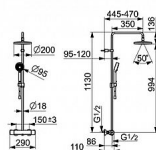

HANSA MICRA 443501300009 sprchová baterie s dešťovou sprchou

» Koupelny » Vodovodní baterie » Sprchové baterie

Kód produktu	590771
EAN	4057304018503

Vlastnosti Připojení Etážky, Vnější závit, Krycí deska(y), Tlumiče Přepínač Otočný přepínač, Přepínač integrovaný do ovládače průtoku Páka/rukojeť Rukojeť regulátoru teploty, Rukojeť regulátoru průtoku Mechanické díly Uzavírací vršek s keramickými destičkami, Termostatická kartuše pro ovládání teploty, Zpětný ventil (-y), Filtr(y) na nečistoty POČET PROUDŮ 3 proudy Díly sprch Ruční sprcha, Sprchová tyč, Hlavová sprcha, Sprchová tyč s nastavitelnou roztečí úchyt