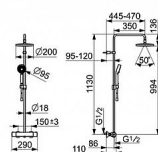

# HANSA MICRA 443501300009 sprchová baterie s dešťovou sprchou

» Koupelny a WC » Vodovodní baterie » Sprchové baterie

Kód produktu	590771
EAN	4057304018503

Vlastnosti Připojení Etážky, Vnější závit, Krycí deska(y), Tlumiče Přepínač Otočný přepínač, Přepínač integrovaný do ovládače průtoku Páka/rukojeť Rukojeť regulátoru teploty, Rukojeť regulátoru průtoku Mechanické díly Uzavírací vršek s keramickými destičkami, Termostatická kartuše pro ovládání teploty, Zpětný ventil (-y), Filtr(y) na nečistoty POČET PROUDŮ 3 proudy Díly sprch Ruční sprcha, Sprchová tyč, Hlavová sprcha, Sprchová tyč s nastavitelnou roztečí úchyt