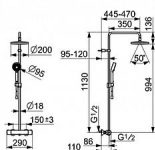

HANSA MICRA 443501300009 sprchová baterie s dešťovou sprchou

» Koupelny a WC » Vodovodní baterie » Sprchové baterie

Kód produktu	590771
EAN	4057304018503

Vlastnosti

Připojení Etážky, Vnější závit, Krycí deska(y), Tlumiče
Přepínač Otočný přepínač, Přepínač integrovaný do ovládače průtoku
Páka/rukojeť Rukojeť regulátoru teploty, Rukojeť regulátoru průtoku
Mechanické díly Uzavírací vršek s keramickými destičkami, Termostatická kartuše pro ovládání teploty, Zpětný ventil (-y), Filtr(y) na nečistoty
POČET PROUDŮ 3 proudy
Díly sprch Ruční sprcha, Sprchová tyč, Hlavová sprcha, Sprchová tyč s nastavitelnou roztečí úchyťů, Variabilní montážní body, Otočné připojení kulového kloubu, Technologie proti usazeninám (snadno se čistí), Sprchová hadice s ochranou proti překroucení
Rozstřikovač sprchy Normální - Rovnoměrný a jemný proud vody
Speciální vlastnosti Flexibilní délka / Lze zkrátit
Barva Chrom
Teplota Bezpečnostní pojistka proti opaření při 38 °C, THERMO COOL - vyšší bezpečnost díky minimálnímu zahřívání těla armatury

Vlastnosti průtoku

Průtok při 3 barech (s regulátorem průtoku) 9 l/min

Technické vlastnosti

Zabezpečení proti zpětnému toku (ČSN EN 1717) EB
Velikost přípojky G3/4
Velikost DN (jmenovitý rozměr) DN15
Zdroj teplé vody max. +65°C
Instalační šířka CC150± 3 mm
Materiál Mosaz
Pracovní tlak 1 - 10 bar