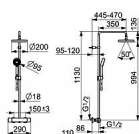

HANSA MICRA 44350130 sprchová baterie s dešťovou sprchou

» Koupelny a WC » Sprchy, sprchový program » Sprchy » Sprchové soupravy + sety » HANSAMICRA

Kód produktu 40722

EAN 4057304012877

Vlastnosti Připojení Etážky, Vnější závit, Krycí deska(y), Tlumiče Přepínač Otočný přepínač, Přepínač integrovaný do ovládače průtoku Páka/rukojeť Rukojeť regulátoru teploty, Rukojeť regulátoru průtoku Mechanické díly Uzavírací vršek s keramickými destičkami, Termostatická kartuše pro ovládání teploty, Zpětný ventil (-y), Filtr(y) na nečistoty POČET PROUDŮ 3 proudy Díly sprch Ruční sprcha, Sprchová tyč, Hlavová sprcha, Sprchová tyč s nastavitelnou roztečí úchyt