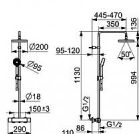

HANSA MICRA 44350130 sprchová baterie s dešťovou sprchou

» Koupelny a WC » Sprchy, sprchový program » Sprchy » Sprchové soupravy + sety » HANSAMICRA

Kód produktu

40722

EAN

4057304012877

Vlastnosti Připojení Etážky, Vnější závit, Krycí deska(y), Tlumiče Přepínač Otočný přepínač, Přepínač integrovaný do ovládače průtoku Páka/rukojeť Rukojeť regulátoru teploty, Rukojeť regulátoru průtoku Mechanické díly Uzavírací vršek s keramickými destičkami, Termostatická kartuše pro ovládání teploty, Zpětný ventil (-y), Filtr(y) na nečistoty POČET PROUDŮ 3 proudy Díly sprch Ruční sprcha, Sprchová tyč, Hlavová sprcha, Sprchová tyč s nastavitelnou roztečí úchyt