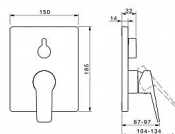

HANSA HANSATWIST 89849083 nadomítkový díl vanové baterie

» Koupelny a WC » Sprchy, sprchový program » Podomítkové a nadomítkové díly » HANSATWIST

Kód produktu	28158
EAN	4015474285606

Vlastnosti

Přepínač Otočný přepínač

Podomítkové díly Čtvercová rozeta, Funkční jednotka připevňená šrouby, BLUECLICK - pro snadnou bezšroubovou instalaci vnější krytky, BLUETUNE dodatečné nastavení pozice vnější růžice +/- 3,5°

Páka/rukojeť Páka se symboly teplé a studené vody, Jedna ovládací páka / rukojeť

Mechanické díly ø 35 mm keramická kartuše pro ovládání teploty a průtoku vody

Speciální vlastnosti Tělo baterie z mosazi DZR

Barva Chrom

Teplota Funkce pro nastavení maximální teploty a průtoku vody, Nastavitelný omezovač teploty vody (součástí dodávky, možnost dodatečné instalace)

Vlastnosti průtoku

Průtok při 3 barech 21 / 21 l/min

Dostupnost na hlavním skladě:

skladem

Parametry

Výrobce

Hansa