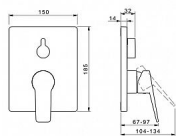

HANSA HANSATWIST 89849083 nadomítkový díl vanové baterie

» Koupelny a WC » Sprchy, sprchový program » Podomítkové a nadomítkové díly » HANSATWIST

Kód produktu	28158
EAN	4015474285606

Vlastnosti Přepínač Otočný přepínač Podomítkové díly Čtvercová rozeta, Funkční jednotka připevněná šrouby, BLUECLICK - pro snadnou bezšroubovou instalaci vnější krytky, BLUETUNE dodatečné nastavení pozice vnější růžice +/- 3,5° Páka/rukojeť Páka se symboly teplé a studené vody, Jedna ovládací páka / rukojeť Mechanické díly o 35 mm keramická kartuše pro ovládání teploty a průtoku vody Speciální vlastnosti Tělo baterie z mosazi DZR Barva Chrom Teplota Funkce