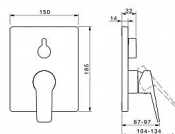

HANSA HANSATWIST 89849083 nadomítkový díl vanové baterie

» Koupelny a WC » Sprchy, sprchový program » Podomítkové a nadomítkové díly » HANSATWIST

Kód produktu	28158
EAN	4015474285606

Vlastnosti

Přepínač Otočný přepínač
Podomítkové díly Čtvercová rozeta, Funkční jednotka připevňená šrouby, BLUECLICK - pro snadnou bezšroubovou instalaci vnější krytky, BLUETUNE dodatečné nastavení pozice vnější růžice +/- 3,5°
Páka/rukojeť Páka se symboly teplé a studené vody, Jedna ovládací páka / rukojeť
Mechanické díly ø 35 mm keramická kartuše pro ovládání teploty a průtoku vody
Speciální vlastnosti Tělo baterie z mosazi DZR
Barva Chrom
Teplota Funkce pro nastavení maximální teploty a průtoku vody, Nastavitelný omezovač teploty vody (součástí dodávky, možnost dodatečné instalace)