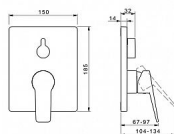

HANSA HANSATWIST 89849083 nadomítkový díl vanové baterie

» Koupelny a WC » Sprchy, sprchový program » Podomítkové a nadomítkové díly » HANSATWIST

Kód produktu	28158
EAN	4015474285606

Vlastnosti Přepínač Otočný přepínač Podomítkové díly Čtvercová rozeta, Funkční jednotka připevněná šrouby, BLUECLICK - pro snadnou bezšroubovou instalaci vnější krytky, BLUETUNE dodatečné nastavení pozice vnější růžice +/- 3,5° Páka/rukojeť Páka se symboly teplé a studené vody, Jedna ovládací páka / rukojeť Mechanické díly o 35 mm keramická kartuše pro ovládání teploty a průtoku vody Speciální vlastnosti Tělo baterie z mosazi DZR Barva Chrom Teplota Funkce