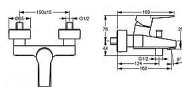

HANSA HANSATWIST 09742183 vanová a sprchová baterie

» Koupelny a WC » Vodovodní baterie » Vanové baterie » HANSATWIST

Kód produktu 17557

EAN 4015474259850

Vlastnosti Další funkce zabezpečeno proti zpětnému toku při použití v domácnosti (podle DIN EN 1717) Připojení Etážky, Krycí deska(y), Tlumiče Přepínač Tažný přepínač, Automatické vrácení přepínače do původní polohy Páka/rukojeť Páka se symboly teplé a studené vody, Jedna ovládací páka / rukojeť Mechanické díly Zpětný ventil (-y), o 35 mm keramická kartuše pro ovládání teploty a průtoku vody Speciální vlastnosti Tělo baterie z mosazi DZR Výtok Pevné výtokov