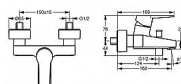

HANSA HANSATWIST 09742183 vanová a sprchová baterie

» Koupelny a WC » Vodovodní baterie » Vanové baterie » HANSATWIST

Kód produktu 17557

EAN 4015474259850

Vlastnosti

Další funkce zabezpečeno proti zpětnému toku při použití v domácnosti (podle DIN EN 1717)

Připojení Etážky, Krycí deska(y), Tlumiče

Přepínač Tažný přepínač, Automatické vrácení přepínače do původní polohy

Páka/rukojeť Páka se symboly teplé a studené vody, Jedna ovládací páka / rukojeť

Mechanické díly Zpětný ventil (-y), ø 35 mm keramická kartuše pro ovládnání teploty a průtoku vody

Speciální vlastnosti Tělo baterie z mosazi DZR

Výtok Pevné výtokové rameno

Barva Chrom

Teplota Funkce pro nastavení maximální teploty a průtoku vody, Nastavitelný omezovač teploty vody (součástí dodávky, možnost dodatečné instalace)

Vlastnosti průtoku

Průtok při 3 barech 20.4 / 19.2 l/min

Technické vlastnosti

Zabezpečení proti zpětnému toku (ČSN EN 1717) EB

Velikost přípojky G3/4

Velikost DN (jmenovitý rozměr) DN15

Zdroj teplé vody max. +90°C

Instalační šířka CC150 ± 15 mm

Materiál Mosaz

Projekce 162 mm

Pracovní tlak 0.5 - 10 bar

Parametry

Dostupnost na hlavním skladě: skladem

Výrobce Hansa