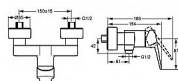

HANSA HANSATWIST 09670183 sprchová baterie

» Koupelny a WC » Vodovodní baterie » Sprchové baterie » HANSATWIST

Kód produktu	17724
EAN	4015474259874

Vlastnosti Další funkce zabezpečeno proti zpětnému toku při použití v domácnosti (podle DIN EN 1717) Připojení Etážky, Krycí deska(y), Tlumiče Páka/rukojeť Páka se symboly teplé a studené vody, Jedna ovládací páka / rukojeť Mechanické díly Zpětný ventil (-y), o 35 mm keramická kartuše pro ovládání teploty a průtoku vody Speciální vlastnosti Tělo baterie z mosazi DZR Barva Chrom Teplota Funkce pro nastavení maximální teploty a průtoku vody, Nastavitelný omez