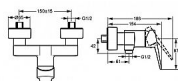

HANSA HANSATWIST 09670183 sprchová baterie

» Koupelny a WC » Vodovodní baterie » Sprchové baterie » HANSATWIST

Kód produktu	17724
EAN	4015474259874

Vlastnosti

Další funkce zabezpečeno proti zpětnému toku při použití v domácnosti (podle DIN EN 1717)
Připojení Etážky, Krycí deska(y), Tlumiče
Páka/rukojeť Páka se symboly teplé a studené vody, Jedna ovládací páka / rukojeť
Mechanické díly Zpětný ventil (-y), ø 35 mm keramická kartuše pro ovládání teploty a průtoku vody
Speciální vlastnosti Tělo baterie z mosazi DZR
Barva Chrom
Teplota Funkce pro nastavení maximální teploty a průtoku vody, Nastavitelný omezovač teploty vody (součástí dodávky, možnost dodatečné instalace)

Vlastnosti průtoku

Průtok při 3 barech 16.8 l/min

Technické vlastnosti

Zabezpečení proti zpětnému toku (ČSN EN 1717) EB
Velikost přípojky G3/4
Velikost DN (jmenovitý rozměr) DN15
Zdroj teplé vody max. +90°C
Instalační šířka CC150 ± 15 mm
Materiál Mosaz
Pracovní tlak 0.5 - 10 bar