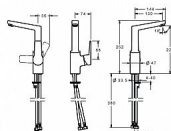

HANSA HANSATWIST 09552203 umyvadlová baterie

» Koupelny a WC » Vodovodní baterie » Umyvadlové baterie » HANSATWIST

Kód produktu	28622
EAN	4015474274785

Vlastnosti

Provzdušňovač PCA® aerátor s konstatním průtokovým množstvím nezávislým na změnách tlaku
Připojení Flexibilní připojovací hadice
Páka/rukojeť Páka se symboly teplé a studené vody, Jedna ovládací páka / rukojeť
Mechanické díly ø 35 mm keramická kartuše pro ovládání teploty a průtoku vody
Speciální vlastnosti Tělo baterie z mosazi DZR, Montážní systém Rapid
Výtok Otočné výtokové rameno
Barva Chrom
Teplota Funkce pro nastavení maximální teploty a průtoku vody, Nastavitelný omezovač teploty vody (součástí dodávky, možnost dodatečné instalace)

Vlastnosti průtoku

Průtok při 3 barech (s regulátorem průtoku) 6 l/min

Technické vlastnosti

Zabezpečení proti zpětnému toku (ČSN EN 1717) AA
Velikost přípojky G3/8
Velikost DN (jmenovitý rozměr) DN15
Zdroj teplé vody max. +80°C
Materiál Mosaz
Projekce 130 mm
Pracovní tlak 0.5 - 10 bar