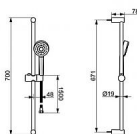

HANSA HANSABASIC 55780113 sprchová souprava -1 proud

» Koupelny a WC » Sprchy, sprchový program » Sprchy » Sprchové soupravy + sety » HANSABASIC

Kód produktu 40688

EAN 4057304019128

Ruční sprcha, sprchová tyč s nastavitelnou roztečí úchytů, sprchová hadice (1500 mm), technologie proti usazeninám, montáž na zeď, chrom, jeden proud, průtok 16,8 l/min