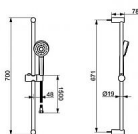

# HANSA HANSABASIC 55780113 sprchová souprava -1 proud

» Koupelny a WC » Sprchy, sprchový program » Sprchy » Sprchové soupravy + sety » HANSABASIC

Kód produktu 40688

EAN 4057304019128

Ruční sprcha, sprchová tyč s nastavitelnou roztečí úchytů, sprchová hadice (1500 mm), technologie proti usazeninám, montáž na zeď, chrom, jeden proud, průtok 16,8 l/min