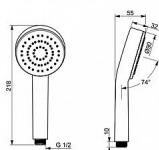

HANSA HANSABASIC 55610100 ruční sprcha, 1-proud

» Koupelny a WC » Sprchy, sprchový program » Sprchy » Ruční sprchy » HANSABASIC

Kód produktu 40682

EAN 4057304019104

Sprcha, chrom, technologie proti usazeninám, osvěžující -silný proud vody, aktivuje a osvěžuje tělo, průtok 16,8 l/min