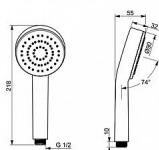

HANSA HANSABASIC 55610100 ruční sprcha, 1-proud

» Koupelny a WC » Sprchy, sprchový program » Sprchy » Ruční sprchy » HANSABASIC

Kód produktu 40682

EAN 4057304019104

Sprcha, chrom, technologie proti usazeninám, osvěžující -silný proud vody,aktivuje a osvěžuje tělo, průtok 16,8 l/min