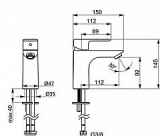

HANSA HANSABASIC 55522203 umyvadlová páková baterie XL bez odpadní soupravy

» Koupelny a WC » Vodovodní baterie » Umyvadlové baterie » HANSABASIC

Kód produktu 40677

EAN 4057304018992

Jednopáková, stojánková, chrom, pevné výtokové rameno, flexibilní připojovací hadice G3/8, montážní systém RAPID, vyložení 112 mm, průtok 4,8 l/min