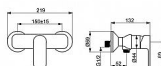

HANSA HANSABASIC 55450103 sprchová baterie

» Koupelny a WC » Vodovodní baterie » Sprchové baterie » HANSABASIC

Kód produktu 40684

EAN 4057304019050

Jednopáková, montáž na zeď, chrom, etážky, průtok 12,6 l/min