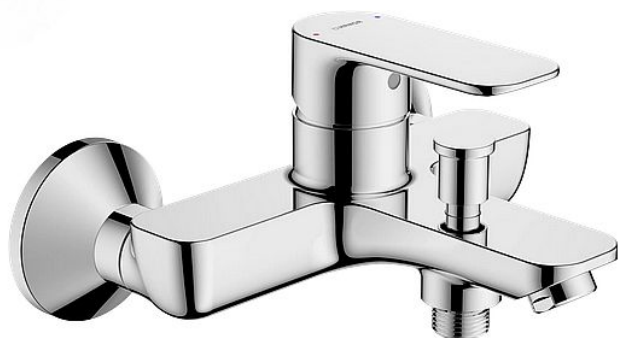

HANSA HANSABASIC 55442103 vanová a sprchová baterie

» Koupelny a WC » Vodovodní baterie » Vanové baterie » HANSABASIC

Kód produktu 40680

EAN 4057304019067

Montáž na zeď, jednopáková, chrom, pevné výtokové rameno, tažný přepínač, automatické vrácení do původní polohy, etážky, vyložení 165 mm, průtok 21,6/13,2l/min