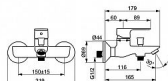

HANSA HANSABASIC 55442103 vanová a sprchová baterie

» Koupelny a WC » Vodovodní baterie » Vanové baterie » HANSABASIC

Kód produktu 40680

EAN 4057304019067

Montáž na zeď, jednopáková, chrom, pevné výtokové rameno, tažný přepínač, automatické vrácení do původní polohy, etážky, vyložení 165 mm, průtok 21,6/13,2l/min