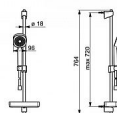

# HANSA Basicjet Style 44770111 sprchová souprava

» Koupelny a WC » Sprchy, sprchový program » Sprchy » Sprchové soupravy + sety » HANSABASICJET STYLE

Kód produktu	40724
EAN	4057304011078

Vlastnosti POČET PROUDŮ 1 proud Díly sprch Ruční sprcha, Sprchová tyč, Sprchová tyč s nastavitelnou roztečí úchytů, Mýdelník, Sprchová hadice (1750 mm), Technologie proti usazeninám (snadno se čistí) Rozstříkovač sprchy Relaxační - Jemný proud vody, příjemný pro celé tělo Barva Chrom  
Vlastnosti průtoku Průtok při 3 barech 18 l/min Průtok při 3 barech (s regulátorem průtoku) 15 l/min Technické vlastnosti Velikost přípojky G1/2 Zdroj teplé vody