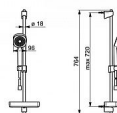

HANSA Basicjet Style 44770111 sprchová souprava

» Koupelny a WC » Sprchy, sprchový program » Sprchy » Sprchové soupravy + sety » HANSABASICJET STYLE

Kód produktu	40724
EAN	4057304011078

Vlastnosti

POČET PROUDŮ 1 proud

Díly sprch Ruční sprcha, Sprchová tyč, Sprchová tyč s nastavitelnou roztečí úchytů, Mýdelník, Sprchová hadice (1750 mm), Technologie proti usazeninám (snadno se čistí) Rozstřikovač sprchy Relaxační - Jemný proud vody, příjemný pro celé tělo
Barva Chrom

Vlastnosti průtoku

Průtok při 3 barech 18 l/min

Průtok při 3 barech (s regulátorem průtoku) 15 l/min

Technické vlastnosti

Velikost přípojky G1/2

Zdroj teplé vody max. +65°C

Délka/výška 720 mm

Pracovní tlak 0.5 - 5 bar

Dostupnost na hlavním skladě:

skladem

Parametry

Výrobce

Hansa