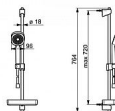

HANSA Basicjet Style 44770111 sprchová souprava

» Koupelny a WC » Sprchy, sprchový program » Sprchy » Sprchové soupravy + sety » HANSABASICJET STYLE

Kód produktu	40724
EAN	4057304011078

Vlastnosti

POČET PROUDŮ 1 proud

Díly sprch Ruční sprcha, Sprchová tyč, Sprchová tyč s nastavitelnou roztečí úchytů, Mýdelník, Sprchová hadice (1750 mm), Technologie proti usazeninám (snadno se čistí) Rozstřikovač sprchy Relaxační - Jemný proud vody, příjemný pro celé tělo
Barva Chrom

Vlastnosti průtoku

Průtok při 3 barech 18 l/min

Průtok při 3 barech (s regulátorem průtoku) 15 l/min

Technické vlastnosti

Velikost přípojky G1/2

Zdroj teplé vody max. +65°C

Délka/výška 720 mm

Pracovní tlak 0.5 - 5 bar

Dostupnost na hlavním skladě:

skladem

Parametry

Výrobce

Hansa