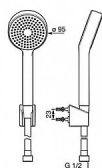

HANSA Basicjet 44680113 ruční sprchová souprava

» Koupelny a WC » Sprchy, sprchový program » Sprchy » Sprchové soupravy + sety » HANSABASICJET

Kód produktu	8194
EAN	4057304002526

Vlastnosti

POČET PROUDŮ 1 proud

Díly sprch Ruční sprcha, Držák sprchy, Sprchová hadice (1500 mm), Technologie proti usazeninám (snadno se čistí)

Rozstříkovač sprchy Relaxační - Jemný proud vody, příjemný pro celé tělo

Barva Chrom

Vlastnosti průtoku

Průtok při 3 barech 18 l/min

Průtok při 3 barech (s regulátorem průtoku) 15 l/min

Technické vlastnosti

Velikost přípojky G1/2

Zdroj teplé vody max. +65°C

Materiál Kompozit

Pracovní tlak 0.5 - 5 bar

Dostupnost na hlavním skladě: skladem

Parametry

Výrobce	Hansa