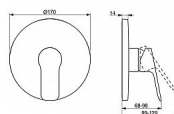

HANSA BASIC 80569003 nadomítkový díl podomítkové sprchové baterie

» Koupelny a WC » Sprchy, sprchový program » Podomítkové a nadomítkové díly » HANSABASIC

Kód produktu 40685

EAN 4057304019142

Sada pro konečnou montáž, podomítková instalace, chrom, tělo baterie mosaz DZR, kulatá rozeta, BLUECLICK - pro snadnou bezšroubovou instalaci vnější krytky, funkční jednotka připevňená šrouby, průtok 20,4 l/min