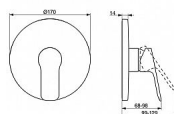

# HANSA BASIC 80569003 nadomítkový díl podomítkové sprchové baterie

» Koupelny a WC » Sprchy, sprchový program » Podomítkové a nadomítkové díly » HANSABASIC

Kód produktu	40685
EAN	4057304019142

Sada pro konečnou montáž, podomítková instalace, chrom, tělo baterie mosaz DZR, kulatá rozeta, BLUECLICK - pro snadnou bezšroubovou instalaci vnější krytky, funkční jednotka připevňená šrouby, průtok 20,4 l/min