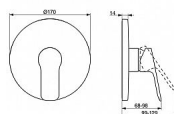

# HANSA BASIC 80569003 nadomítkový díl podomítkové sprchové baterie

» Koupelny a WC » Sprchy, sprchový program » Podomítkové a nadomítkové díly » HANSABASIC

Kód produktu 40685

EAN 4057304019142

Sada pro konečnou montáž, podomítková instalace, chrom, tělo baterie mosaz DZR, kulatá rozeta, BLUECLICK - pro snadnou bezšroubovou instalaci vnější krytky, funkční jednotka připevňená šrouby, průtok 20,4 l/min