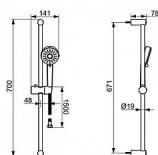

# HANSA BASIC 55780133 sprchová souprava -3 proudy

» Koupelny a WC » Sprchy, sprchový program » Sprchy » Sprchové soupravy + sety » HANSABASIC

Kód produktu 40689

EAN 4057304019135

Ruční sprcha, sprchová tyč s nastavitelnou roztečí úchytů, sprchová hadice (1500 mm), mýdelník, technologie proti usazeninám, montáž na zeď, chrom, tři proudy, průtok 11,4 l/min