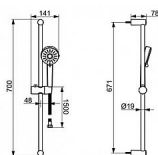

HANSA BASIC 55780133 sprchová souprava -3 proudy

» Koupelny a WC » Sprchy, sprchový program » Sprchy » Sprchové soupravy + sety » HANSABASIC

Kód produktu 40689

EAN 4057304019135

Ruční sprcha, sprchová tyč s nastavitelnou roztečí úchytů, sprchová hadice (1500 mm), mýdelník, technologie proti usazeninám, montáž na zeď, chrom, tři proudy, průtok 11,4 l/min