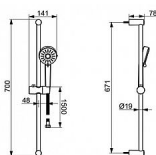

HANSA BASIC 55780133 sprchová souprava -3 proudy

» Koupelny a WC » Sprchy, sprchový program » Sprchy » Sprchové soupravy + sety » HANSABASIC

Kód produktu	40689
EAN	4057304019135

Ruční sprcha, sprchová tyč s nastavitelnou roztečí úchytů, sprchová hadice (1500 mm), mýdelník, technologie proti usazeninám, montáž na zeď, chrom, tři proudy, průtok 11,4 l/min

Dostupnost na hlavním skladě: skladem

Parametry

Výrobce	Hansa