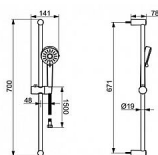

HANSA BASIC 55780133 sprchová souprava -3 proudy

» Koupelny a WC » Sprchy, sprchový program » Sprchy » Sprchové soupravy + sety » HANSABASIC

Kód produktu	40689
EAN	4057304019135

Ruční sprcha, sprchová tyč s nastavitelnou roztečí úchytů, sprchová hadice (1500 mm), mýdelník, technologie proti usazeninám, montáž na zeď, chrom, tři proudy, průtok 11,4 l/min