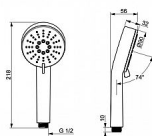

HANSA BASIC 55620100 ruční sprcha, 3-proudy

» Koupelny a WC » Sprchy, sprchový program » Sprchy » Ruční sprchy » HANSABASIC

Kód produktu	40683
EAN	4057304019111

Sprcha, chrom, technologie proti usazeninám, 3 proudy - Normální - rovnoměrný a jemný proud, Osvěžující- silný proud,aktivuje a osvěžuje tělo, Relaxační - jemný proud vody,průtok 11,4 l /min