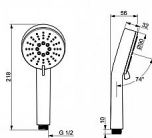

# HANSA BASIC 55620100 ruční sprcha, 3-proudy

» Koupelny a WC » Sprchy, sprchový program » Sprchy » Ruční sprchy » HANSABASIC

Kód produktu	40683
EAN	4057304019111

Sprcha, chrom, technologie proti usazeninám, 3 proudy - Normální - rovnoměrný a jemný proud, Osvěžující- silný proud,aktivuje a osvěžuje tělo, Relaxační - jemný proud vody,průtok 11,4 l /min