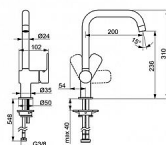

HANSA BASIC 55562203 kuchyňská vodovodní baterie

» Koupelny a WC » Vodovodní baterie » Dřezové baterie » HANSABASIC

Kód produktu 40692

EAN 4057304019081

Jednopaková s bočním ovládním, stojánková, chromj, otočné výtokové rameno, flexibilní připojovací hadice, montážní systém Rapid, průtok 10,8 l/min, vyložení 200 mm