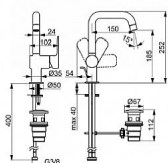

# HANSA BASIC 5552203 umyvadlová páková baterie s odpadní soupravou

» Koupelny a WC » Vodovodní baterie » Umyvadlové baterie » HANSABASIC

Kód produktu 40672

EAN 4057304019029

Jednopáková, stojánková, s bočním ovládním, chrom, otočné výtokové rameno, flexibilní připojovací hadice G3/8, montážní systém RAPID, vyložení 150 mm, průtok 4,8 l/min