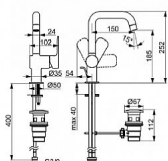

HANSA BASIC 5552203 umyvadlová páková baterie s odpadní soupravou

» Koupelny a WC » Vodovodní baterie » Umyvadlové baterie » HANSABASIC

Kód produktu 40672

EAN 4057304019029

Jednopáková, stojánková, s bočním ovládním, chrom, otočné výtokové rameno, flexibilní připojovací hadice G3/8, montážní systém RAPID, vyložení 150 mm, průtok 4,8 l/min