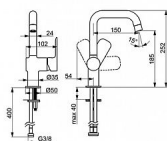

HANSA BASIC 55542203 umyvadlová páková baterie bez odpadní soupravy

» Koupelny a WC » Vodovodní baterie » Umyvadlové baterie » HANSABASIC

Kód produktu 40673

EAN 4057304019012

Jednopáková, stojánková, s bočním ovládním, chrom, otočné výtokové rameno, flexibilní připojovací hadice G3/8, montážní systém RAPID, vyložení 150 mm, průtok 4,8 l/min