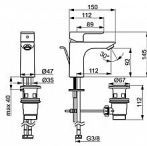

HANSA BASIC 55502203 umyvadlová páková baterie XL s odpadní soupravou

» AKCE » Hansa - baterie + příslušenství

Kód produktu	40676
EAN	4057304019005

Jednopáková, stojánková, chrom, pevné výtokové rameno, flexibilní připojovací hadice G3/8, montážní systém RAPID, vyložení 112 mm, průtok 4,8 l/min