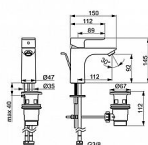

HANSA BASIC 55502203 umyvadlová páková baterie XL s odpadní soupravou

» AKCE » Hansa - baterie + příslušenství

Kód produktu 40676

EAN 4057304019005

Jednopáková, stojánková, chrom, pevné výtokové rameno, flexibilní připojovací hadice G3/8, montážní systém RAPID, vyložení 112 mm, průtok 4,8 l/min