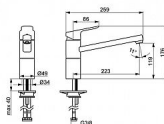

HANSA BASIC 55482203 kuchyňská vodovodní baterie

» Koupelny a WC » Vodovodní baterie » Dřezové baterie » HANSABASIC

Kód produktu 40693

EAN 4057304019074

Jednopaková, stojánková, chromj, otočné výtokové rameno, flexibilní připojovací hadice, montážní systém Rapid, průtok 10,8 l/min, vyložení 223 mm