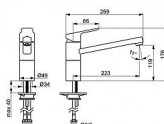

HANSA BASIC 55482203 kuchyňská vodovodní baterie

» Koupelny a WC » Vodovodní baterie » Dřezové baterie » HANSABASIC

Kód produktu 40693

EAN 4057304019074

Jednopáková, stojánková, chromj, otočné výtokové rameno, flexibilní připojovací hadice, montážní systém Rapid, průtok 10,8 l/min, vyložení 223 mm