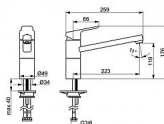

# HANSA BASIC 55482203 kuchyňská vodovodní baterie

» Koupelny a WC » Vodovodní baterie » Dřezové baterie » HANSABASIC

Kód produktu 40693

EAN 4057304019074

Jednopáková, stojánková, chromj, otočné výtokové rameno, flexibilní připojovací hadice, montážní systém Rapid, průtok 10,8 l/min, vyložení 223 mm