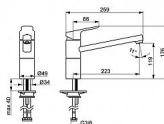

HANSA BASIC 55482203 kuchyňská vodovodní baterie

» Koupelny a WC » Vodovodní baterie » Dřezové baterie » HANSABASIC

Kód produktu 40693

EAN 4057304019074

Jednoplávková, stojánková, chromj, otočné výtokové rameno, flexibilní připojovací hadice, montážní systém Rapid, průtok 10,8 l/min, vyložení 223 mm