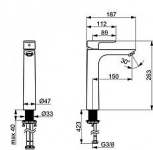

HANSA BASIC 55472203 vodovodní baterie pro umyvadlovou mísu

» Koupelny a WC » Vodovodní baterie » Umyvadlové baterie » HANSABASIC

Kód produktu 40678

EAN 4057304019043

jednopáková, stojánková, chrom, pevné výtokové rameno, flexibilní připojovací hadice G3/8, bez odpadní soupravy, vyložení 150 mm, průtok 4,8 l/min,