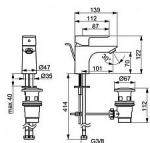

HANSA BASIC 55402203 umyvadlová páková baterie s odpadní soupravou

» Koupelny a WC » Vodovodní baterie » Umyvadlové baterie » HANSABASIC

Kód produktu 40674

EAN 4057304018985

Jednopáková, stojánková, chrom, pevné výtokové rameno, flexibilní připojovací hadice G3/8, montážní systém RAPID, vyložení 101 mm, průtok 4,8 l/min