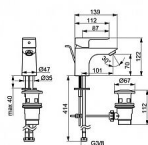

HANSA BASIC 55402203 umyvadlová páková baterie s odpadní soupravou

» Koupelny a WC » Vodovodní baterie » Umyvadlové baterie » HANSABASIC

Kód produktu 40674

EAN 4057304018985

Jednopáková, stojánková, chrom, pevné výtokové rameno, flexibilní připojovací hadice G3/8, montážní systém RAPID, vyložení 101 mm, průtok 4,8 l/min