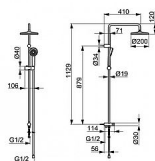

# HANSA BASIC 55380130 sprchová souprava s dešťovou sprchou

» Koupelny a WC » Sprchy, sprchový program » Sprchy » Sprchové soupravy + sety » HANSABASIC

Kód produktu	40687
EAN	4057304019098

Sprcha, montáž na zeď, chrom, tlačný přepínač, automatické vrácení přepínače do původní polohy, ruční sprcha, sprchová tyč, hlavová sprcha, držák sprchy, sprchová hadice (1500 mm), otočné připojení kulového kloubu, technologie proti usazeninám, zpětný ventil, jeden proud, průtok 9,6/13,2 l/min