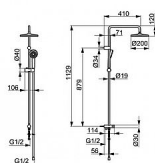

HANSA BASIC 55380130 sprchová souprava s dešťovou sprchou

» Koupelny a WC » Sprchy, sprchový program » Sprchy » Sprchové soupravy + sety » HANSABASIC

Kód produktu 40687

EAN 4057304019098

Sprcha, montáž na zeď, chrom, tlačný přepínač, automatické vrácení přepínače do původní polohy, ruční sprcha, sprchová tyč, hlavová sprcha, držák sprchy, sprchová hadice (1500 mm), otočné připojení kulového kloubu, technologie proti usazeninám, zpětný ventil, jeden proud, průtok 9,6/13,2 l/min