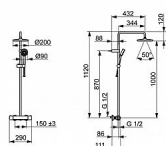

HANSA BASIC 55350110 sprchová baterie s dešťovou sprchou

» Koupelny a WC » Sprchy, sprchový program » Sprchy » Sprchové soupravy + sety » HANSABASIC

Kód produktu	40686
EAN	4057304019197

Termostatická, montáž na zeď, chrom, rukojeť regulátoru teploty a průtoku, otočný přepínač, přepínač integrovaný do ovládače průtoku, ruční sprcha, sprchová tyč (možné zkrácení), hlavová sprcha, sprchová hadice (1500 mm), technologie proti usazeninám, bezpečnostní pojistka proti opaření při 38C, THERMO COOL, flexi délka - lze krátit, jeden proud, průtok 10,8/14,4 l/min, etážky, krycí růžice, tlumiče