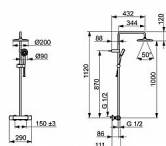

# HANSA BASIC 55350110 sprchová baterie s dešťovou sprchou

» Koupelny a WC » Sprchy, sprchový program » Sprchy » Sprchové soupravy + sety » HANSABASIC

Kód produktu	40686
EAN	4057304019197

Termostatická, montáž na zeď, chrom, rukojeť regulátoru teploty a průtoku, otočný přepínač, přepínač integrovaný do ovládače průtoku, ruční sprcha, sprchová tyč (možné zkrácení), hlavová sprcha, sprchová hadice (1500 mm), technologie proti usazeninám, bezpečnostní pojistka proti opaření při 38C, THERMO COOL, flexi délka - lze krátit, jeden proud, průtok 10,8/14,4 l/min, etážky, krycí růžice, tlumiče