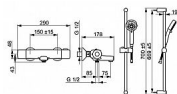

HANSA BASIC 55162131 vanová a sprchová termostatická baterie se sprchovým setem

» Koupelny a WC » Sprchy, sprchový program » Sprchy » Sprchové soupravy + sety » HANSABASIC

Kód produktu	40691
EAN	4057304019180

Termostatická, montáž na zeď, chrom, pevné výtokové rameno, rukojeť regulátoru teploty a průtoku, otočný přepínač, přepínač integrovaný do ovládače průtoku, ruční sprcha, sprchová tyč, sprchová hadice (1500 mm), ECO funkce pro omezení průtoku vody, bezpečnostní pojistka proti opaření při 38C, THERMO COOL, tři proudy, úsporný průtok 9,6 l/min, průtok 20,4/11,4 l/min, etážky, vyložení 160 mm

Dostupnost na hlavním skladě:

skladem

Parametry

Výrobce	Hansa