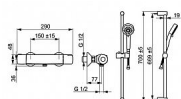

HANSA BASIC 55150131 sprchová termostatická baterie se sprchovým setem

» AKCE » Hansa - baterie + příslušenství

Kód produktu 40690

EAN 4057304019173

Termostatická, montáž na zeď, chrom, rukojeť regulátoru teploty a průtoku, ruční sprcha, sprchová tyč, sprchová hadice (1500 mm), ECO funkce pro omezení průtoku vody, bezpečnostní pojistka proti opaření při 38C, THERMO COOL, tři proudy, průtok 9,6 l/min, etážky