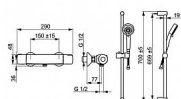

HANSA BASIC 55150131 sprchová termostatická baterie se sprchovým setem

» AKCE » Hansa - baterie + příslušenství

Kód produktu	40690
EAN	4057304019173

Termostatická, montáž na zeď, chrom, rukojeť regulátoru teploty a průtoku, ruční sprcha, sprchová tyč, sprchová hadice (1500 mm), ECO funkce pro omezení průtoku vody, bezpečnostní pojistka proti opaření při 38C, THERMO COOL, tři proudy, průtok 9,6 l/min, etážky