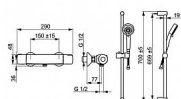

# HANSA BASIC 55150131 sprchová termostatická baterie se sprchovým setem

» AKCE » Hansa - baterie + příslušenství

Kód produktu 40690

EAN 4057304019173

Termostatická, montáž na zeď, chrom, rukojeť regulátoru teploty a průtoku, ruční sprcha, sprchová tyč, sprchová hadice (1500 mm), ECO funkce pro omezení průtoku vody, bezpečnostní pojistka proti opaření při 38C, THERMO COOL, tři proudy, průtok 9,6 l/min, etážky