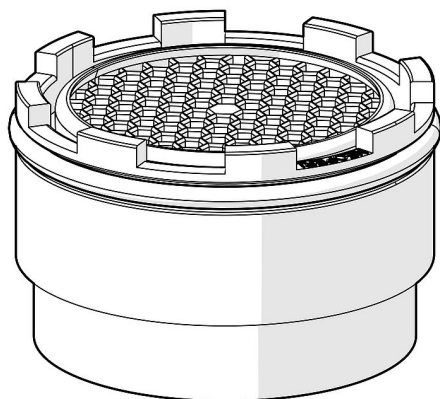

HANSA 59913366 perlátor M18.5x1

» Koupelny a WC » Příslušenství

Kód produktu	25972
EAN	4015474204249

PCA® aerátor s konstatním průtokovým množstvím
nezávislým na změnách tlaku, CACHE® aerátor umístěný
přímo ve výtokovém rameni

Vnější závit

Průtok při 3 barech (s regulátorem průtoku) 5.7 l/min

M18.5x1

Dostupnost na hlavním skladě:	skladem
-------------------------------	---------

Parametry

Výrobce	Hansa
---------	-------