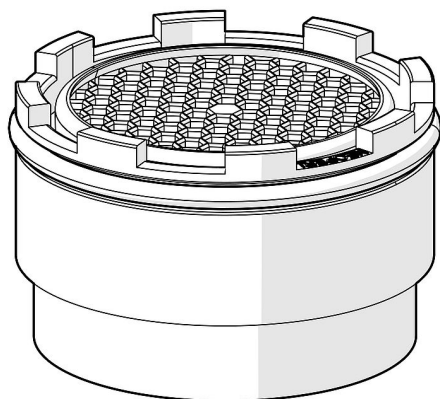

HANSA 59913366 perlátor M18.5x1

» Koupelny a WC » Příslušenství

Kód produktu	25972
EAN	4015474204249

PCA® aerátor s konstatním průtokovým množstvím nezávislým na změnách tlaku, CACHE® aerátor umístěný přímo ve výtokovém rameni Vnější závit Průtok při 3 barech (s regulátorem průtoku) 5.7 l/min M18.5x1