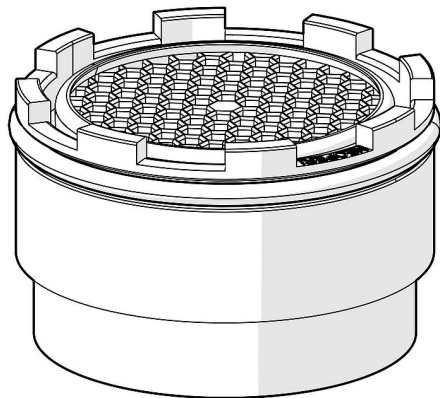

HANSA 59913366 perlátor M18.5x1

» Koupelny a WC » Příslušenství

Kód produktu	25972
EAN	4015474204249

PCA® aerátor s konstatním průtokovým množstvím
nezávislým na změnách tlaku, CACHE® aerátor umístěný
přímo ve výtokovém rameni

Vnější závit

Průtok při 3 barech (s regulátorem průtoku) 5.7 l/min

M18.5x1

Dostupnost na hlavním skladě:	skladem
-------------------------------	---------

Parametry

Výrobce	Hansa
---------	-------