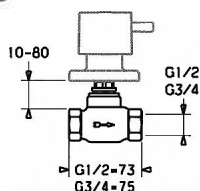

HANSA 02260100 podomítkový ventil G 3/4" s keramickým vrškem

» Koupelny a WC » Příslušenství

Kód produktu 17453

EAN 4015474606586

podomítkový ventil HANSA s keramickými destičkami
závitový přípoj G 3/4 (DN 20) průtokové množství: do 48 l/min
Tělesa armatur: mosaz neuvolňující zinek (MS 63)
ventil s keramickými destičkami, DN 20 podomítkové těleso se závitovým připojením DN 20 (G 3/4) hloubka zabudování 10–80 mm ochranný kryt na prosáklou vodu
Číslo výrobku: 02260100 Obsah dodávky: Podomítkový ventil bez ovládací rukojeti – doporučené rukojeti viz související produkty níže