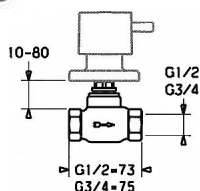

# HANSA 02260100 podomítkový ventil G 3/4" s keramickým vrškem

» Koupelny a WC » Příslušenství

Kód produktu 17453

EAN 4015474606586

podomítkový ventil HANSA s keramickými destickami

závitový přípoj G 3/4 (DN 20)

průtokové množství: do 48 l/min

Tělesa armatur: mosaz neuvolňující zinek (MS 63)

ventil s keramickými destičkami, DN 20

podomítkové těleso se závitovým připojením DN 20 (G 3/4)

hloubka zabudování 10-80 mm

ochranný kryt na prosáklou vodu

Číslo výrobku: 02260100

Obsah dodávky:

Podomítkový ventil bez ovládací rukojeti - doporučené rukojeti viz související produkty níže

Dostupnost na hlavním skladě:

skladem