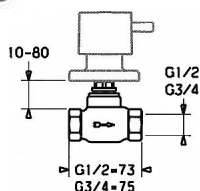

HANSA 02260100 podomítkový ventil G 3/4" s keramickým vrškem

» Koupelny a WC » Příslušenství

Kód produktu 17453

EAN 4015474606586

podomítkový ventil HANSA s keramickými destickami

závitový přípoj G 3/4 (DN 20)

průtokové množství: do 48 l/min

Tělesa armatur: mosaz neuvolňující zinek (MS 63)

ventil s keramickými destičkami, DN 20

podomítkové těleso se závitovým připojením DN 20 (G 3/4)

hloubka zabudování 10-80 mm

ochranný kryt na prosáklou vodu

Číslo výrobku: 02260100

Obsah dodávky:

Podomítkový ventil bez ovládací rukojeti - doporučené rukojeti viz související produkty níže

Dostupnost na hlavním skladě:

skladem

Parametry