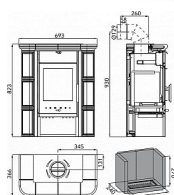

HAAS + SOHN Treviso mini 0434320010000 krbová kamna černá, slonová kost

» Ohřev vody, topení » Krbová kamna

Kód produktu

590844

Malá, ale šikovná, tak by se dala označit klasická kachlová kamna Treviso Mini. Tradiční "kachláče" nezaberou tolik místa, ale přesto svým výkonem 8,1 kW vytopí až 114 m². Můžete si vybrat z barevné varianty obkladu zelené či slonové kosti. Úložný prostor pod topeništěm na dřevo zajisté přijde vhod.

Mini znamená i to, že průměr vrchního kouřovodu je 130 cm, což ocení ti, kteří potřebují menší průměr pro napojení do komína. Kamna se dodávají komplet osazená kachlemi, stačí jen odborně napojit na komín a můžete topit.

Výkon 2.0 - 6.3 kW

Rozměry 823 / 693 / 366 mm

Průměr kouřovodu 130 mm

Vývod kouřovodu horní

Účinnost 80 %

Vytápěcí schopnost 114 m³

Palivo Dřevo, Uhlé, Uhelné brikety, Dřevěné brikety

Energetická třída A

Dostupnost na hlavním skladě:

skladem

Parametry

Výrobce

Haas & Sohn