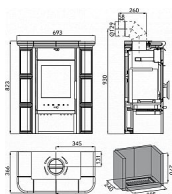

HAAS + SOHN Treviso mini 0434320010000 krbová kamna černá, slonová kost

» Ohřev vody, topení » Krbová kamna

Kód produktu

590844

Malá, ale šikovná, tak by se dala označit klasická kachlová kamna Treviso Mini. Tradiční "kachláče" nezaberou tolik místa, ale přesto svým výkonem 8,1 kW vytopí až 114 m². Můžete si vybrat z barevné varianty obkladu zelené či slonové kosti. Úložný prostor pod topeništěm na dřevo zajisté přijde vhod. Mini znamená i to, že průměr vrchního kouřovodu je 130 cm, což ocení ti, kteří potřebují menší průměr pro napojení do komína. Kamna se dodávají komplet osazená kachlemi, stačí jen odborně napojit