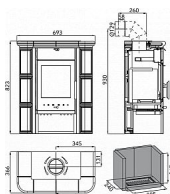

HAAS + SOHN Treviso mini 0434320010000 krbová kamna černá, slonová kost

» Ohřev vody, topení » Krbová kamna

Kód produktu

590844

Malá, ale šikovná, tak by se dala označit klasická kachlová kamna Treviso Mini. Tradiční "kachláče" nezaberou tolik místa, ale přesto svým výkonem 8,1 kW vytopí až 114 m². Můžete si vybrat z barevné varianty obkladu zelené či slonové kosti. Úložný prostor pod topeništěm na dřevo zajisté přijde vhod.

Mini znamená i to, že průměr vrchního kouřovodu je 130 cm, což ocení ti, kteří potřebují menší průměr pro napojení do komína. Kamna se dodávají komplet osazená kachlemi, stačí jen odborně napojit na komín a můžete topit.

Výkon 2.0 - 6.3 kW

Rozměry 823 / 693 / 366 mm

Průměr kouřovodu 130 mm

Vývod kouřovodu horní

Účinnost 80 %

Vytápěcí schopnost 114 m³

Palivo Dřevo, Uhlé, Uhelné brikety, Dřevěné brikety

Energetická třída A

Dostupnost na hlavním skladě:

skladem

Parametry

Výrobce

Haas & Sohn