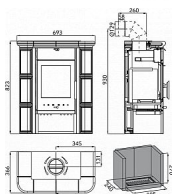

HAAS + SOHN Treviso mini 0434320000000 krbová kamna černá, zelená

» Ohřev vody, topení » Krbová kamna

Kód produktu

590843

Malá, ale šikovná, tak by se dala označit klasická kachlová kamna Treviso Mini. Tradiční "kachláče" nezaberou tolik místa, ale přesto svým výkonem 8,1 kW vytopí až 114 m². Můžete si vybrat z barevné varianty obkladu zelené či slonové kosti. Úložný prostor pod topeništěm na dřevo zajisté přijde vhod. Mini znamená i to, že průměr vrchního kouřovodu je 130 cm, což ocení ti, kteří potřebují menší průměr pro napojení do komína. Kamna se dodávají komplet osazená kachlemi, stačí jen odborně napojit