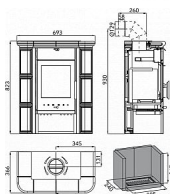

HAAS + SOHN Treviso mini 0434320000000 krbová kamna černá, zelená

» Ohřev vody, topení » Krbová kamna

Kód produktu

590843

Malá, ale šikovná, tak by se dala označit klasická kachlová kamna Treviso Mini. Tradiční "kachláče" nezaberou tolik místa, ale přesto svým výkonem 8,1 kW vytopí až 114 m². Můžete si vybrat z barevné varianty obkladu zelené či slonové kosti. Úložný prostor pod topeništěm na dřevo zajisté přijde vhod. Mini znamená i to, že průměr vrchního kouřovodu je 130 cm, což ocení ti, kteří potřebují menší průměr pro napojení do komína. Kamna se dodávají komplet osazená kachlemi, stačí jen odborně napojit