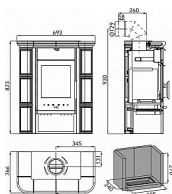

HAAS + SOHN Treviso mini 0434320000000 krbová kamna černá, zelená

» Ohřev vody, topení » Krbová kamna

Kód produktu

590843

Malá, ale šikovná, tak by se dala označit klasická kachlová kamna Treviso Mini. Tradiční "kachláče" nezaberou tolik místa, ale přesto svým výkonem 8,1 kW vytopí až 114 m². Můžete si vybrat z barevné varianty obkladu zelené či slonové kosti. Úložný prostor pod topeništěm na dřevo zajisté přijde vhod.

Mini znamená i to, že průměr vrchního kouřovodu je 130 cm, což ocení ti, kteří potřebují menší průměr pro napojení do komína. Kamna se dodávají komplet osazená kachlemi, stačí jen odborně napojit na komín a můžete topit.

Výkon 2.0 - 6.3 kW

Rozměry 823 / 693 / 366 mm

Průměr kouřovodu 130 mm

Vývod kouřovodu horní

Účinnost 80 %

Vytápěcí schopnost 114 m³

Palivo Dřevo, Uhlé, Uhelné brikety, Dřevěné brikety

Energetická třída A

Dostupnost na hlavním skladě:

skladem

Parametry

Výrobce

Haas & Sohn