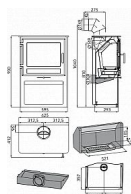

HAAS + SOHN Skarnes 043481860000 krbová kamna černá

» Ohřev vody, topení » Krbová kamna

Kód produktu

590841

Při pohledu na krbová kamna Skarnes, se vám nejspíše vybaví vřes, zelené louky a barevné rybářské domky. Bytelná litinová dvířka nabízí velkou prosklenou plochu, vhod přijde také prostorný box na dřevo. Krbová kamna Skarnes díky kompaktním rozměrům snadno umístíte i do menších místností.

O pohodlné ovládání se postará systém Easy Control. Díky němu můžete ovládat intenzitu plamene pouze jedním regulátorem.

Výkon 2.7 - 8.3 kW

Rozměry 900 / 595 / 412 mm

Průměr kouřovodu 150 mm

Vývod kouřovodu horní / zadní

Účinnost 75 %

Vytápěcí schopnost 149 m³

Palivo Dřevo

Energetická třída A

Dostupnost na hlavním skladě:

skladem

Parametry

Výrobce

Haas & Sohn