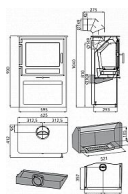

HAAS + SOHN Skarnes 043481860000 krbová kamna černá

» Ohřev vody, topení » Krbová kamna

Kód produktu

590841

Při pohledu na krbová kamna Skarnes, se vám nejspíše vybaví vřes, zelené louky a barevné rybářské domky. Bytelná litinová dvířka nabízí velkou prosklenou plochu, vhod přijde také prostorný box na dřevo. Krbová kamna Skarnes díky kompaktním rozměrům snadno umístíte i do menších místností.

O pohodlné ovládání se postará systém Easy Control. Díky němu můžete ovládat intenzitu plamene pouze jedním regulátorem.

Výkon 2.7 - 8.3 kW

Rozměry 900 / 595 / 412 mm

Průměr kouřovodu 150 mm

Vývod kouřovodu horní / zadní

Účinnost 75 %

Vytápěcí schopnost 149 m³

Palivo Dřevo

Energetická třída A

Dostupnost na hlavním skladě:

skladem

Parametry

Výrobce

Haas & Sohn