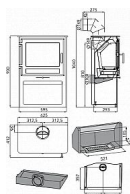

HAAS + SOHN Skarnes 043481860000 krbová kamna černá

» Ohřev vody, topení » Krbová kamna

Kód produktu

590841

Při pohledu na krbová kamna Skarnes, se vám nejspíše vybaví vřes, zelené louky a barevné rybářské domky. Bytelná litinová dvířka nabízí velkou prosklenou plochu, vhod přijde také prostorný box na dřevo. Krbová kamna Skarnes díky kompaktním rozměrům snadno umístíte i do menších místností.

O pohodlné ovládání se postará systém Easy Control. Díky němu můžete ovládat intenzitu plamene pouze jedním regulátorem.

Výkon 2.7 - 8.3 kW

Rozměry 900 / 595 / 412 mm

Průměr kouřovodu 150 mm

Vývod kouřovodu horní / zadní

Účinnost 75 %

Vytápěcí schopnost 149 m³

Palivo Dřevo

Energetická třída A

Dostupnost na hlavním skladě:

skladem

Parametry

Výrobce

Haas & Sohn