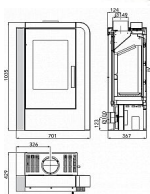

# HAAS + SOHN Nordby 042201752000 krbová kamna černá, greystone

» Ohřev vody, topení » Krbová kamna

Kód produktu

590836

Pro všechny, kdo mají doma málo místa. Krbová kamna Nordby zaberou stejný prostor, jako třeba skříňka s televizí. Nemusíte se bát ani jejich zapojení, odstup tělesa od stěny stačí pouhých 5 cm. Navíc si můžete vybrat mezi zadním a vrchním napojením kouřovodu. Krbová kamna Nordby zdobí elegantní půlměsíc z přírodního kamene v provedení "Woodstone Prestige" (pískovec) nebo "Speckstein Antik" (mastek hrubý povrch). Nově také ve variantě "Greystone" (mastek jemný povrch). Z boku mají krbová kamna