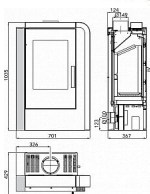

HAAS + SOHN Nordby 042201752000 krbová kamna černá, greystone

» Ohřev vody, topení » Krbová kamna

Kód produktu

590836

Pro všechny, kdo mají doma málo místa. Krbová kamna Nordby zaberou stejný prostor, jako třeba skříňka s televizí. Nemusíte se bát ani jejich zapojení, odstup tělesa od stěny stačí pouhých 5 cm. Navíc si můžete vybrat mezi zadním a vrchním napojením kouřovodu. Krbová kamna Nordby zdobí elegantní půlměsíc z přírodního kamene v provedení "Woodstone Prestige" (pískovec) nebo "Speckstein Antik" (mastek hrubý povrch). Nově také ve variantě "Greystone" (mastek jemný povrch).

Z boku mají krbová kamna Nordby ovladač systému Easy Control. Hoření díky němu můžete ovládat pouze jedním regulátorem.

Výkon 2.0 - 6.4 kW

Rozměry 1025 / 701 / 367 mm

Průměr kouřovodu 150 mm

Vývod kouřovodu horní / zadní

Účinnost 80 %

Vytápěcí schopnost 113 m³

Palivo Dřevo, Uhlé, Uhelné brikety, Dřevěné brikety

Energetická třída A

Dostupnost na hlavním skladě:

skladem

Parametry

Výrobce

Haas & Sohn