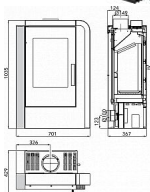

HAAS + SOHN Nordby 042201751000 krbová kamna černá, speckstein

» Ohřev vody, topení » Krbová kamna

Kód produktu

590835

Pro všechny, kdo mají doma málo místa. Krbová kamna Nordby zaberou stejný prostor, jako třeba skříňka s televizí. Nemusíte se bát ani jejich zapojení, odstup tělesa od stěny stačí pouhých 5 cm. Navíc si můžete vybrat mezi zadním a vrchním napojením kouřovodu. Krbová kamna Nordby zdobí elegantní půlměsíc z přírodního kamene v provedení "Woodstone Prestige" (pískovec) nebo "Speckstein Antik" (mastek hrubý povrch). Nově také ve variantě "Greystone" (mastek jemný povrch).

Z boku mají krbová kamna Nordby ovladač systému Easy Control. Hoření díky němu můžete ovládat pouze jedním regulátorem.

Výkon 2.0 - 6.4 kW

Rozměry 1025 / 701 / 367 mm

Průměr kouřovodu 150 mm

Vývod kouřovodu horní / zadní

Účinnost 80 %

Vytápěcí schopnost 113 m³

Palivo Dřevo, Uhlé, Uhelné brikety, Dřevěné brikety

Energetická třída A

Dostupnost na hlavním skladě:

skladem

Parametry

Výrobce

Haas & Sohn