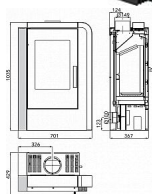

HAAS + SOHN Nordby 042201751000 krbová kamna černá, speckstein

» Ohřev vody, topení » Krbová kamna

Kód produktu

590835

Pro všechny, kdo mají doma málo místa. Krbová kamna Nordby zaberou stejný prostor, jako třeba skříňka s televizí. Nemusíte se bát ani jejich zapojení, odstup tělesa od stěny stačí pouhých 5 cm. Navíc si můžete vybrat mezi zadním a vrchním napojením kouřovodu. Krbová kamna Nordby zdobí elegantní půlměsíc z přírodního kamene v provedení "Woodstone Prestige" (pískovec) nebo "Speckstein Antik" (mástek hrubý povrch). Nově také ve variantě "Greystone" (mástek jemný povrch). Z boku mají krbová kamna