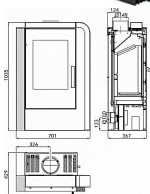

# HAAS + SOHN Nordby 042201751000 krbová kamna černá, speckstein

» Ohřev vody, topení » Krbová kamna

Kód produktu

590835

Pro všechny, kdo mají doma málo místa. Krbová kamna Nordby zaberou stejný prostor, jako třeba skříňka s televizí. Nemusíte se bát ani jejich zapojení, odstup tělesa od stěny stačí pouhých 5 cm. Navíc si můžete vybrat mezi zadním a vrchním napojením kouřovodu. Krbová kamna Nordby zdobí elegantní půlměsíc z přírodního kamene v provedení "Woodstone Prestige" (pískovec) nebo "Speckstein Antik" (masek hrubý povrch). Nově také ve variantě "Greystone" (masek jemný povrch). Z boku mají krbová kamna