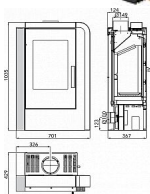

HAAS + SOHN Nordby 042201750000 krbová kamna černá, woodstone

» Ohřev vody, topení » Krbová kamna

Kód produktu

590834

Pro všechny, kdo mají doma málo místa. Krbová kamna Nordby zaberou stejný prostor, jako třeba skříňka s televizí. Nemusíte se bát ani jejich zapojení, odstup tělesa od stěny stačí pouhých 5 cm. Navíc si můžete vybrat mezi zadním a vrchním napojením kouřovodu. Krbová kamna Nordby zdobí elegantní půlměsíc z přírodního kamene v provedení "Woodstone Prestige" (pískovec) nebo "Speckstein Antik" (masek hrubý povrch). Nově také ve variantě "Greystone" (masek jemný povrch).

Z boku mají krbová kamna Nordby ovladač systému Easy Control. Hoření díky němu můžete ovládat pouze jedním regulátorem.

Výkon 2.0 - 6.4 kW

Rozměry 1025 / 701 / 367 mm

Průměr kouřovodu 150 mm

Vývod kouřovodu horní / zadní

Účinnost 80 %

Vytápěcí schopnost 113 m³

Palivo Dřevo, Uhlé, Uhelné brikety, Dřevěné brikety

Energetická třída A

Dostupnost na hlavním skladě:

skladem

Parametry

Výrobce

Haas & Sohn