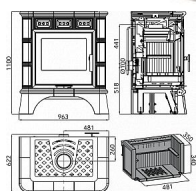

# HAAS + SOHN Matera 043521520000 krbová kamna černá, slonová kost

» Ohřev vody, topení » Krbová kamna

Kód produktu

590833

Výkon 4.0 - 7.9 kW Rozměry 1100 / 963 / 622 mm Průměr kouřovodu 160 mm Vývod kouřovodu horní Účinnost 78 % Vytápěcí schopnost 142 m<sup>3</sup> Palivo Dřevo