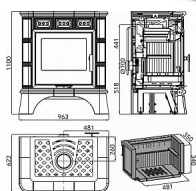

HAAS + SOHN Matera 043521520000 krbová kamna černá, slonová kost

» Ohřev vody, topení » Krbová kamna

Kód produktu

590833

Výkon 4.0 - 7.9 kW

Rozměry 1100 / 963 / 622 mm

Průměr kouřovodu 160 mm

Vývod kouřovodu horní