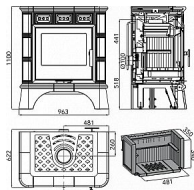

# HAAS + SOHN Matera 043521520000 krbová kamna černá, slonová kost

» Ohřev vody, topení » Krbová kamna

Kód produktu

590833

Výkon 4.0 - 7.9 kW Rozměry 1100 / 963 / 622 mm Průměr kouřovodu 160 mm Vývod kouřovodu horní Účinnost 78 % Vytápěcí schopnost 142 m<sup>3</sup> Palivo Dřevo