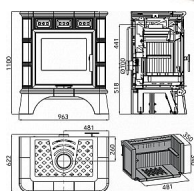

HAAS + SOHN Matera 043521520000 krbová kamna černá, slonová kost

» Ohřev vody, topení » Krbová kamna

Kód produktu

590833

Výkon 4.0 - 7.9 kW

Rozměry 1100 / 963 / 622 mm

Průměr kouřovodu 160 mm

Vývod kouřovodu horní