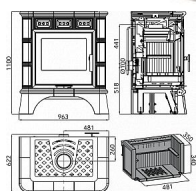

# HAAS + SOHN Matera 0435215200000 krbová kamna černá, slonová kost

» Ohřev vody, topení » Krbová kamna

Kód produktu

590833

Výkon 4.0 - 7.9 kW Rozměry 1100 / 963 / 622 mm Průměr kouřovodu 160 mm Vývod kouřovodu horní Účinnost 78 % Vytápěcí schopnost 142 m<sup>3</sup> Palivo Dřevo