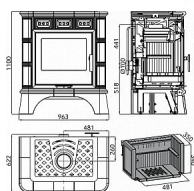

HAAS + SOHN Matera 043521510000 krbová kamna černá, medovník

» Ohřev vody, topení » Krbová kamna

Kód produktu

590832

Výkon 4.0 - 7.9 kW Rozměry 1100 / 963 / 622 mm Průměr kouřovodu 160 mm Vývod kouřovodu horní Účinnost 78 % Vytápěcí schopnost 142 m³ Palivo Dřevo