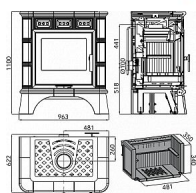

# HAAS + SOHN Matera 043521510000 krbová kamna černá, medovník

» Ohřev vody, topení » Krbová kamna

Kód produktu

590832

Výkon 4.0 - 7.9 kW  
Rozměry 1100 / 963 / 622 mm  
Průměr kouřovodu 160 mm  
Vývod kouřovodu horní  
Účinnost 78 %  
Vytápěcí schopnost 142 m<sup>3</sup>  
Palivo Dřevo