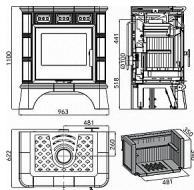

# HAAS + SOHN Matera 043521510000 krbová kamna černá, medovník

» Ohřev vody, topení » Krbová kamna

Kód produktu

590832

Výkon 4.0 - 7.9 kW Rozměry 1100 / 963 / 622 mm Průměr kouřovodu 160 mm Vývod kouřovodu horní Účinnost 78 % Vytápěcí schopnost 142 m<sup>3</sup> Palivo Dřevo