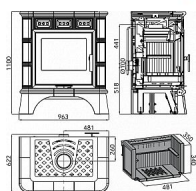

# HAAS + SOHN Matera 043521510000 krbová kamna černá, medovník

» Ohřev vody, topení » Krbová kamna

Kód produktu

590832

Výkon 4.0 - 7.9 kW Rozměry 1100 / 963 / 622 mm Průměr kouřovodu 160 mm Vývod kouřovodu horní Účinnost 78 % Vytápěcí schopnost 142 m<sup>3</sup> Palivo Dřevo