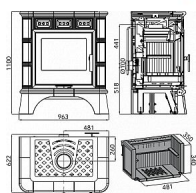

HAAS + SOHN Matera 043521510000 krbová kamna černá, medovník

» Ohřev vody, topení » Krbová kamna

Kód produktu

590832

Výkon 4.0 - 7.9 kW
Rozměry 1100 / 963 / 622 mm
Průměr kouřovodu 160 mm
Vývod kouřovodu horní
Účinnost 78 %
Vytápěcí schopnost 142 m³
Palivo Dřevo