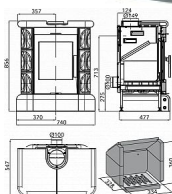

HAAS + SOHN Manta 0434215020000 krbová kamna černá, zelená

» Ohřev vody, topení » Krbová kamna

Kód produktu

590831

Moderní spalovací komoře, s Terciálním spalováním dávají kachlová kamna Manta tradiční obal. Ke dvířkům v nadčasové černé můžete zvolit kachle v hnědé nebo zelené barvě. Sáhnout můžete i po odstínu "medovník". Externí přívod vzduchu (CPV) se postará o to, aby byl v místnosti během topení dostatek kyslíku. Vzduchu pro spalování si totiž kachlová kamna Manta berou zvenku. Výkon 2.3 - 7.2 kW
Rozměry 856 / 740 / 547 mm Průměr kouřovodu 150 mm
Vývod kouřovodu horní / zadní Účinnost 81 %