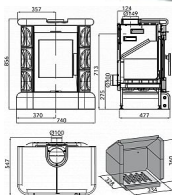

HAAS + SOHN Manta 0434215020000 krbová kamna černá, zelená

» Ohřev vody, topení » Krbová kamna

Kód produktu

590831

Moderní spalovací komoře, s Terciálním spalováním dávají kachlová kamna Manta tradiční obal. Ke dvířkům v nadčasové černé můžete zvolit kachle v hnědé nebo zelené barvě. Sáhnout můžete i po odstínu "medovník".

Externí přívod vzduchu (CPV) se postará o to, aby byl v místnosti během topení dostatek kyslíku. Vzduchu pro spalování si totiž kachlová kamna Manta berou zvenku.

Výkon 2.3 - 7.2 kW

Rozměry 856 / 740 / 547 mm

Průměr kouřovodu 150 mm

Vývod kouřovodu horní / zadní

Účinnost 81 %

Vytápěcí schopnost 126 m³

Palivo Dřevo, Uhlé, Uhelné brikety, Dřevěné brikety

Energetická třída A+

Dostupnost na hlavním skladě:

skladem

Parametry

Výrobce

Haas & Sohn