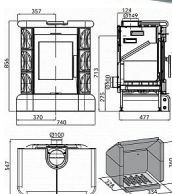

HAAS + SOHN Manta 0434215020000 krbová kamna černá, zelená

» Ohřev vody, topení » Krbová kamna

Kód produktu

590831

Moderní spalovací komoře, s Terciálním spalováním dávají kachlová kamna Manta tradiční obal. Ke dvířkům v nadčasové černé můžete zvolit kachle v hnědé nebo zelené barvě. Sáhnout můžete i po odstínu "medovník".

Externí přívod vzduchu (CPV) se postará o to, aby byl v místnosti během topení dostatek kyslíku. Vzduchu pro spalování si totiž kachlová kamna Manta berou zvenku.

Výkon 2.3 - 7.2 kW

Rozměry 856 / 740 / 547 mm

Průměr kouřovodu 150 mm

Vývod kouřovodu horní / zadní

Účinnost 81 %

Vytápěcí schopnost 126 m³

Palivo Dřevo, Uhlé, Uhelné brikety, Dřevěné brikety

Energetická třída A+

Dostupnost na hlavním skladě:

skladem

Parametry

Výrobce

Haas & Sohn