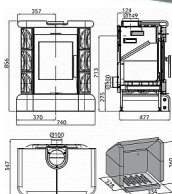

# HAAS + SOHN Manta 0434215020000 krbová kamna černá, zelená

» Ohřev vody, topení » Krbová kamna

Kód produktu

590831

Moderní spalovací komoře, s Terciálním spalováním dávají kachlová kamna Manta tradiční obal. Ke dvířkům v nadčasové černé můžete zvolit kachle v hnědé nebo zelené barvě. Sáhnout můžete i po odstínu "medovník". Externí přívod vzduchu (CPV) se postará o to, aby byl v místnosti během topení dostatek kyslíku. Vzduchu pro spalování si totiž kachlová kamna Manta berou zvenku. Výkon 2.3 - 7.2 kW  
Rozměry 856 / 740 / 547 mm Průměr kouřovodu 150 mm  
Vývod kouřovodu horní / zadní Účinnost 81 %