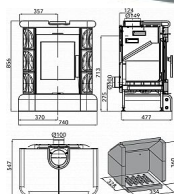

HAAS + SOHN Manta 0434215020000 krbová kamna černá, zelená

» Ohřev vody, topení » Krbová kamna

Kód produktu

590831

Moderní spalovací komoře, s Terciálním spalováním dávají kachlová kamna Manta tradiční obal. Ke dvířkům v nadčasové černé můžete zvolit kachle v hnědé nebo zelené barvě. Sáhnout můžete i po odstínu "medovník". Externí přívod vzduchu (CPV) se postará o to, aby byl v místnosti během topení dostatek kyslíku. Vzduchu pro spalování si totiž kachlová kamna Manta berou zvenku. Výkon 2.3 - 7.2 kW
Rozměry 856 / 740 / 547 mm Průměr kouřovodu 150 mm
Vývod kouřovodu horní / zadní Účinnost 81 %