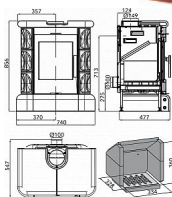

HAAS + SOHN Manta 0434215010000 krbová kamna černá, medovník

» Ohřev vody, topení » Krbová kamna

Kód produktu

590830

Moderní spalovací komoře, s Terciálním spalováním dávají kachlová kamna Manta tradiční obal. Ke dvířkům v nadčasové černé můžete zvolit kachle v hnědé nebo zelené barvě. Sáhnout můžete i po odstínu "medovník". Externí přívod vzduchu (CPV) se postará o to, aby byl v místnosti během topení dostatek kyslíku. Vzduchu pro spalování si totiž kachlová kamna Manta berou zvenku. Výkon 2.3 - 7.2 kW
Rozměry 856 / 740 / 547 mm Průměr kouřovodu 150 mm
Vývod kouřovodu horní / zadní Účinnost 81 %