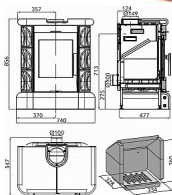

HAAS + SOHN Manta 0434215010000 krbová kamna černá, medovník

» Ohřev vody, topení » Krbová kamna

Kód produktu

590830

Moderní spalovací komoře, s Terciálním spalováním dávají kachlová kamna Manta tradiční obal. Ke dvířkům v nadčasové černé můžete zvolit kachle v hnědé nebo zelené barvě. Sáhnut můžete i po odstínu "medovník".

Externí přívod vzduchu (CPV) se postará o to, aby byl v místnosti během topení dostatek kyslíku. Vzduchu pro spalování si totiž kachlová kamna Manta berou zvenku.

Výkon 2.3 - 7.2 kW

Rozměry 856 / 740 / 547 mm

Průměr kouřovodu 150 mm

Vývod kouřovodu horní / zadní

Účinnost 81 %

Vytápěcí schopnost 126 m³

Palivo Dřevo, Uhlé, Uhelné brikety, Dřevěné brikety

Energetická třída A+

Dostupnost na hlavním skladě:

skladem

Parametry

Výrobce

Haas & Sohn