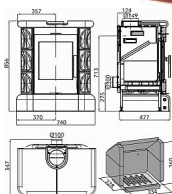

HAAS + SOHN Manta 0434215010000 krbová kamna černá, medovník

» Ohřev vody, topení » Krbová kamna

Kód produktu

590830

Moderní spalovací komoře, s Terciálním spalováním dávají kachlová kamna Manta tradiční obal. Ke dvířkům v nadčasové černé můžete zvolit kachle v hnědé nebo zelené barvě. Sáhnut můžete i po odstínu "medovník".

Externí přívod vzduchu (CPV) se postará o to, aby byl v místnosti během topení dostatek kyslíku. Vzduchu pro spalování si totiž kachlová kamna Manta berou zvenku.

Výkon 2.3 - 7.2 kW

Rozměry 856 / 740 / 547 mm

Průměr kouřovodu 150 mm

Vývod kouřovodu horní / zadní

Účinnost 81 %

Vytápěcí schopnost 126 m³

Palivo Dřevo, Uhlé brikety, Dřevěné brikety

Energetická třída A+

Dostupnost na hlavním skladě:

skladem

Parametry

Výrobce

Haas & Sohn