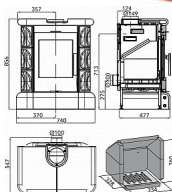

HAAS + SOHN Manta 0434215010000 krbová kamna černá, medovník

» Ohřev vody, topení » Krbová kamna

Kód produktu

590830

Moderní spalovací komora, s Terciálním spalováním dávají kachlová kamna Manta tradiční obal. Ke dvířkům v nadčasové černé můžete zvolit kachle v hnědé nebo zelené barvě. Sáhnut můžete i po odstínu "medovník".

Externí přívod vzduchu (CPV) se postará o to, aby byl v místnosti během topení dostatek kyslíku. Vzduchu pro spalování si totiž kachlová kamna Manta berou zvenku.

Výkon 2.3 - 7.2 kW

Rozměry 856 / 740 / 547 mm

Průměr kouřovodu 150 mm

Vývod kouřovodu horní / zadní

Účinnost 81 %

Vytápěcí schopnost 126 m³

Palivo Dřevo, Uhlé, Uhelné brikety, Dřevěné brikety

Energetická třída A+

Dostupnost na hlavním skladě:

skladem

Parametry

Výrobce

Haas & Sohn