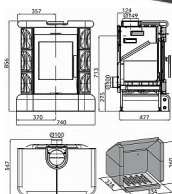

HAAS + SOHN Manta 0434215000000 křbová kamna černá, hnědá

» Ohřev vody, topení » Křbová kamna

Kód produktu

590829

Moderní spalovací komoře, s Terciálním spalováním dávají kachlová kamna Manta tradiční obal. Ke dvířkům v nadčasové černé můžete zvolit kachle v hnědé nebo zelené barvě. Sáhnout můžete i po odstínu "medovník". Externí přívod vzduchu (CPV) se postará o to, aby byl v místnosti během topení dostatek kyslíku. Vzduchu pro spalování si totiž kachlová kamna Manta berou zvenku. Výkon 2.3 - 7.2 kW
Rozměry 856 / 740 / 547 mm Průměr kouřovodu 150 mm
Vývod kouřovodu horní / zadní Účinnost 81 %