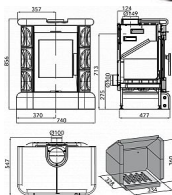

HAAS + SOHN Manta 043421500000 krbová kamna černá, hnědá

» Ohřev vody, topení » Krbová kamna

Kód produktu

590829

Moderní spalovací komoře, s Terciálním spalováním dávají kachlová kamna Manta tradiční obal. Ke dvířkům v nadčasové černé můžete zvolit kachle v hnědé nebo zelené barvě. Sáhnout můžete i po odstínu "medovník".

Externí přívod vzduchu (CPV) se postará o to, aby byl v místnosti během topení dostatek kyslíku. Vzduchu pro spalování si totiž kachlová kamna Manta berou zvenku.

Výkon 2.3 - 7.2 kW

Rozměry 856 / 740 / 547 mm

Průměr kouřovodu 150 mm

Vývod kouřovodu horní / zadní

Účinnost 81 %

Vytápěcí schopnost 126 m³

Palivo Dřevo, Uhlé, Uhelné brikety, Dřevěné brikety

Energetická třída A+

Dostupnost na hlavním skladě:

skladem

Parametry

Výrobce

Haas & Sohn