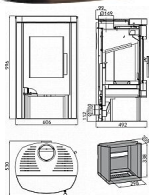

# HAAS + SOHN Madeira 0429617520000 krbová kamna černá, speckstein

» Ohřev vody, topení » Krbová kamna

Kód produktu

590828

Krbová kamna Madeira vám pomohou využít prostor na maximum. Svým oválným tvarem se hodí i pro umístění do rohu. Připojení ke komínu vám usnadní možnost vybrat si vrchní nebo zadní vývod. Stačí jedna páčka a poslouchají vás na slovo. Díky systému Easy Control můžete krbová kamna Madeira ovládat pouze jedním regulátorem. Udělejte si radost a užijte si masivní obklad z přírodního pískovce Woodstone Prestige nebo masťku Speckstein antik, který vydrží navěky. Výkon 3.0 - 6.4 kW Rozměry 996 /