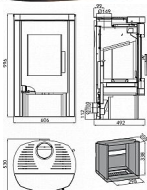

HAAS + SOHN Madeira 0429617520000 krbová kamna černá, speckstein

» Ohřev vody, topení » Krbová kamna

Kód produktu

590828

Krbová kamna Madeira vám pomohou využít prostor na maximum. Svým oválným tvarem se hodí i pro umístění do rohu. Připojení ke komínu vám usnadní možnost vybrat si vrchní nebo zadní vývod.

Stačí jedna páčka a poslouchají vás na slovo. Díky systému Easy Control můžete krbová kamna Madeira ovládat pouze jedním regulátorem. Udělejte si radost a užívejte si masivní obklad z přírodního pískovce Woodstone Prestige nebo masťku Speckstein antik, který vydrží navěky.

Výkon 3.0 - 6.4 kW

Rozměry 996 / 606 / 530 mm

Průměr kouřovodu 150 mm

Vývod kouřovodu horní / zadní

Účinnost 82 %

Vytápěcí schopnost 115 m³

Palivo Dřevo

Energetická třída A

Dostupnost na hlavním skladě:

skladem

Parametry

Výrobce

Haas & Sohn