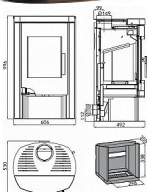

HAAS + SOHN Madeira 0429617520000 krbová kamna černá, speckstein

» Ohřev vody, topení » Krbová kamna

Kód produktu

590828

Krbová kamna Madeira vám pomohou využít prostor na maximum. Svým oválným tvarem se hodí i pro umístění do rohu. Připojení ke komínu vám usnadní možnost vybrat si vrchní nebo zadní vývod.

Stačí jedna páčka a poslouchají vás na slovo. Díky systému Easy Control můžete krbová kamna Madeira ovládat pouze jedním regulátorem. Udělejte si radost a užijte si masivní obklad z přírodního pískovce Woodstone Prestige nebo mastku Speckstein antik, který vydrží navěky.

Výkon 3.0 - 6.4 kW

Rozměry 996 / 606 / 530 mm

Průměr kouřovodu 150 mm

Vývod kouřovodu horní / zadní

Účinnost 82 %

Vytápěcí schopnost 115 m³

Palivo Dřevo

Energetická třída A

Dostupnost na hlavním skladě:

skladem

Parametry

Výrobce

Haas & Sohn