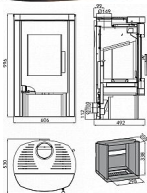

HAAS + SOHN Madeira 0429617520000 krbová kamna černá, speckstein

» Ohřev vody, topení » Krbová kamna

Kód produktu

590828

Krbová kamna Madeira vám pomohou využít prostor na maximum. Svým oválným tvarem se hodí i pro umístění do rohu. Připojení ke komínu vám usnadní možnost vybrat si vrchní nebo zadní vývod.

Stačí jedna páčka a poslouchají vás na slovo. Díky systému Easy Control můžete krbová kamna Madeira ovládat pouze jedním regulátorem. Udělejte si radost a užívejte si masivní obklad z přírodního pískovce Woodstone Prestige nebo masťku Speckstein antik, který vydrží navěky.

Výkon 3.0 - 6.4 kW

Rozměry 996 / 606 / 530 mm

Průměr kouřovodu 150 mm

Vývod kouřovodu horní / zadní

Účinnost 82 %

Vytápěcí schopnost 115 m³

Palivo Dřevo

Energetická třída A

Dostupnost na hlavním skladě:

skladem

Parametry

Výrobce

Haas & Sohn