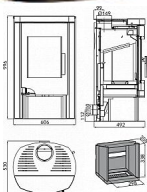

HAAS + SOHN Madeira 042961750000 krbová kamna černá, woodstone

» Ohřev vody, topení » Krbová kamna

Kód produktu

590827

Krbová kamna Madeira vám pomohou využít prostor na maximum. Svým oválným tvarem se hodí i pro umístění do rohu. Připojení ke komínu vám usnadní možnost vybrat si vrchní nebo zadní vývod.

Stačí jedna páčka a poslouchají vás na slovo. Díky systému Easy Control můžete krbová kamna Madeira ovládat pouze jedním regulátorem. Udělejte si radost a užívejte si masivní obklad z přírodního pískovce Woodstone Prestige nebo mastku Speckstein antik, který vydrží navěky.

Výkon 3.0 - 6.4 kW

Rozměry 996 / 606 / 530 mm

Průměr kouřovodu 150 mm

Vývod kouřovodu horní / zadní

Účinnost 82 %

Vytápěcí schopnost 115 m³

Palivo Dřevo

Energetická třída A

Dostupnost na hlavním skladě:

skladem

Parametry

Výrobce

Haas & Sohn