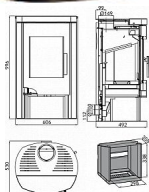

HAAS + SOHN Madeira 0429617500000 krbová kamna černá, woodstone

» Ohřev vody, topení » Krbová kamna

Kód produktu

590827

Krbová kamna Madeira vám pomohou využít prostor na maximum. Svým oválným tvarem se hodí i pro umístění do rohu. Připojení ke komínu vám usnadní možnost vybrat si vrchní nebo zadní vývod.

Stačí jedna páčka a poslouchají vás na slovo. Díky systému Easy Control můžete krbová kamna Madeira ovládat pouze jedním regulátorem. Udělejte si radost a užívejte si masivní obklad z přírodního pískovce Woodstone Prestige nebo mastku Speckstein antik, který vydrží navěky.

Výkon 3.0 - 6.4 kW

Rozměry 996 / 606 / 530 mm

Průměr kouřovodu 150 mm

Vývod kouřovodu horní / zadní

Účinnost 82 %

Vytápěcí schopnost 115 m³

Palivo Dřevo

Energetická třída A

Dostupnost na hlavním skladě:

skladem

Parametry

Výrobce

Haas & Sohn