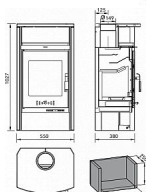

HAAS + SOHN Livorno 042751540000 krbová kamna antracit

» Ohřev vody, topení » Krbová kamna

Kód produktu

590826

Kamna nemusí být jenom černá. Důkazem jsou krbová kamna Livorno z řady Home. Díky světlému designu jsou vhodná i do menších místností, které opticky rozjasní. Jedinečná kombinace tělesa v barvě antracitu a obkladu z přírodního pískovce prosvítí tmavé zimní večery.

Při přikládání se bude hodit úložný prostor na dřevo. V pícce nad dvířky udrží krbová kamna Livorno v teple třeba šálek čaje. Pak už stačí jenom zapadnout do křesla a relaxovat.

Výkon 2.4 - 7.4 kW

Rozměry 1027 / 550 / 432 mm

Průměr kouřovodu 150 mm

Vývod kouřovodu horní

Účinnost 81 %

Vytápěcí schopnost 133 m³

Palivo Dřevo

Energetická třída A+

Dostupnost na hlavním skladě:

skladem

Parametry

Výrobce

Haas & Sohn