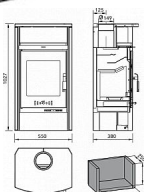

HAAS + SOHN Livorno 0427515171000 krbová kamna antracit, pískovec

» Ohřev vody, topení » Krbová kamna

Kód produktu

590825

Kamna nemusí být jenom černá. Důkazem jsou krbová kamna Livorno z řady Home. Díky světlému designu jsou vhodná i do menších místností, které opticky rozjasní. Jedinečná kombinace tělesa v barvě antracitu a obkladu z přírodního pískovce prosvítí tmavé zimní večery.

Při přikládání se bude hodit úložný prostor na dřevo. V píce nad dvířky udrží krbová kamna Livorno v teple třeba šálek čaje. Pak už stačí jenom zapadnout do křesla a relaxovat.

Výkon 2.4 - 7.4 kW

Rozměry 1027 / 550 / 432 mm

Průměr kouřovodu 150 mm

Vývod kouřovodu horní

Účinnost 81 %

Vytápěcí schopnost 133 m³

Palivo Dřevo

Energetická třída A+

Dostupnost na hlavním skladě:

skladem

Parametry

Výrobce

Haas & Sohn