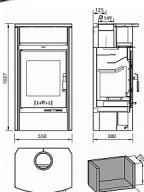

HAAS + SOHN Livorno 0427515171000 krbová kamna antracit, pískovec

» Ohřev vody, topení » Krbová kamna

Kód produktu

590825

Kamna nemusí být jenom černá. Důkazem jsou krbová kamna Livorno z řady Home. Díky světlému designu jsou vhodná i do menších místností, které opticky rozjasní. Jediněčná kombinace tělesa v barvě antracitu a obkladu z přírodního pískovce prosvítí tmavé zimní večery. Při přikládání se bude hodit úložný prostor na dřevo. V pícce nad dvířky udrží krbová kamna Livorno v teple třeba šálek čaje. Pak už stačí jenom zapadnout do křesla a relaxovat. Výkon 2.4 - 7.4 kW Rozměry 1027 / 550 / 432 mm