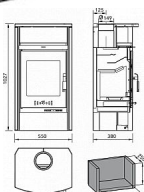

# HAAS + SOHN Livorno 0427515171000 krbová kamna antracit, pískovec

» Ohřev vody, topení » Krbová kamna

Kód produktu

590825

Kamna nemusí být jenom černá. Důkazem jsou krbová kamna Livorno z řady Home. Díky světlému designu jsou vhodná i do menších místností, které opticky rozjasní. Jedinečná kombinace tělesa v barvě antracitu a obkladu z přírodního pískovce prosvítí tmavé zimní večery. Při přikládání se bude hodit úložný prostor na dřevo. V pícce nad dvířky udrží krbová kamna Livorno v teple třeba šálek čaje. Pak už stačí jenom zapadnout do křesla a relaxovat. Výkon 2.4 - 7.4 kW Rozměry 1027 / 550 / 432 mm