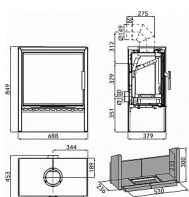

# HAAS + SOHN Jonsbo 0434716110000 krbová kamna černá woodstone

» Ohřev vody, topení » Krbová kamna

Kód produktu

590820

Výkon 4.1 - 8.2 kW

Rozměry 849 / 688 / 453 mm

Průměr kouřovodu 150 mm

Vývod kouřovodu horní / zadní