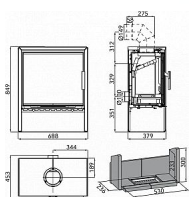

# HAAS + SOHN Jonsbo 043471611000 krbová kamna černá woodstone

» Ohřev vody, topení » Krbová kamna

Kód produktu

590820

Výkon 4.1 - 8.2 kW

Rozměry 849 / 688 / 453 mm

Průměr kouřovodu 150 mm

Vývod kouřovodu horní / zadní