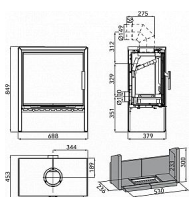

# HAAS + SOHN Jonsbo 043471610000 krbová kamna černá woodstone

» Ohřev vody, topení » Krbová kamna

Kód produktu

590819

Výkon 4.1 - 8.2 kW

Rozměry 849 / 688 / 453 mm

Průměr kouřovodu 150 mm

Vývod kouřovodu horní / zadní