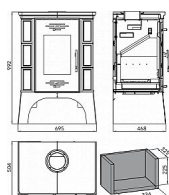

HAAS + SOHN Empoli 033221522000 krbová kamna černá bordeaux

» Ohřev vody, topení » Krbová kamna

Kód produktu

590814

Kachlová kamna Empoli z řady Home patří mezi osvědčenou klasiku. Lesklé kachle s dekorem jsou k dispozici ve čtyřech barevných provedeních - hnědé, zelené, bordeaux a karamel. Barvu spodní podstavy si můžete přizpůsobit nátěrem v libovolném odstínu.

Tak trochu klamou tělem. Kachlová kamna Empoli nabízí moderní systém Terciálního spalování, který dokáže zvýšit účinnost a zároveň snížit spotřebu paliva.

Výkon 2.6 - 8.4 kW

Rozměry 992 / 695 / 504 mm

Průměr kouřovodu 150 mm

Vývod kouřovodu horní / zadní

Účinnost 76 %

Vytápěcí schopnost 144 m³

Palivo Dřevo, Uhlé, Uhelné brikety

Energetická třída A

Dostupnost na hlavním skladě:

skladem

Parametry

Výrobce

Haas & Sohn