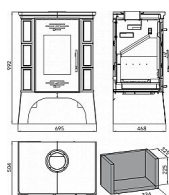

# HAAS + SOHN Empoli 0332215220000 krbová kamna černá bordeaux

» Ohřev vody, topení » Krbová kamna

Kód produktu

590814

Kachlová kamna Empoli z řady Home patří mezi osvědčenou klasiku. Lesklé kachle s dekorem jsou k dispozici ve čtyřech barevných provedeních - hnědé, zelené, bordeaux a karamel. Barvu spodní podstavy si můžete přizpůsobit nátěrem v libovolném odstínu. Tak trochu klamou tělem. Kachlová kamna Empoli nabízí moderní systém Terciálního spalování, který dokáže zvýšit účinnost a zároveň snížit spotřebu paliva. Výkon 2.6 - 8.4 kW Rozměry 992 / 695 / 504 mm Průměr kouřovodu 150 mm Vývod kouřovodu