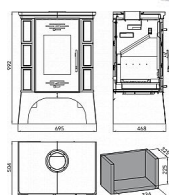

HAAS + SOHN Empoli 033221521000 krbová kamna černá, zelená

» Ohřev vody, topení » Krbová kamna

Kód produktu

590813

Kachlová kamna Empoli z řady Home patří mezi osvědčenou klasiku. Lesklé kachle s dekorem jsou k dispozici ve čtyřech barevných provedeních - hnědé, zelené, bordeaux a karamel. Barvu spodní podstavy si můžete přizpůsobit nátěrem v libovolném odstínu.

Tak trochu klamou tělem. Kachlová kamna Empoli nabízí moderní systém Terciálního spalování, který dokáže zvýšit účinnost a zároveň snížit spotřebu paliva.

Výkon 2.6 - 8.4 kW

Rozměry 992 / 695 / 504 mm

Průměr kouřovodu 150 mm

Vývod kouřovodu horní / zadní

Účinnost 76 %

Vytápěcí schopnost 144 m³

Palivo Dřevo, Uhlé, Uhelné brikety

Energetická třída A

Dostupnost na hlavním skladě:

skladem

Parametry

Výrobce

Haas & Sohn