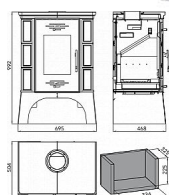

HAAS + SOHN Empoli 033221521000 krbová kamna černá, zelená

» Ohřev vody, topení » Krbová kamna

Kód produktu

590813

Kachlová kamna Empoli z řady Home patří mezi osvědčenou klasiku. Lesklé kachle s dekorem jsou k dispozici ve čtyřech barevných provedeních - hnědé, zelené, bordeaux a karamel. Barvu spodní podstavy si můžete přizpůsobit nátěrem v libovolném odstínu. Tak trochu klamou tělem. Kachlová kamna Empoli nabízí moderní systém Terciálního spalování, který dokáže zvýšit účinnost a zároveň snížit spotřebu paliva. Výkon 2.6 - 8.4 kW Rozměry 992 / 695 / 504 mm Průměr kouřovodu 150 mm Vývod kouřovodu